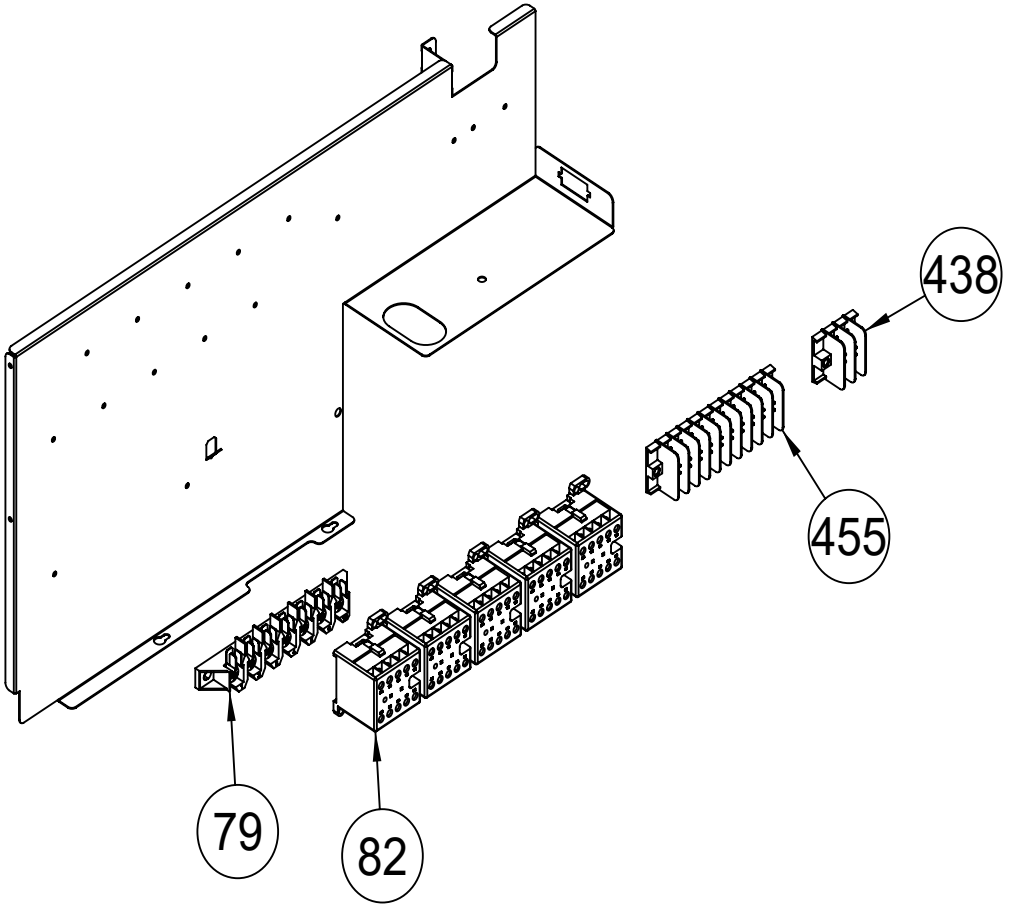

Lista ricambi / Spare parts list

Parte n° Part n°	Codice / Code	Descrizione / Description
79	020MOR0002	MORSETTIERA / <i>Power socket</i>
82	020TEL0004	TELERUTTORI / <i>Contactors</i>
438	20MOR00011	MORSETTIERA 2 POLI KOERNER/ <i>Power socket 2 poli koerner</i>
455	020MOR0008	MORSETTIERA 10 POLI KOERNER/ <i>Power socket 10 poli koerner</i>

IL CODICE VARIA A SECONDA DELLA VERSIONE, COMUNICARE NUMERO DI SERIE
PART NUMBER ACCORDING TO UNIT VERSION, PLEASE COMMUNICATE THE SERIAL NUMBER

Parti di ricambio consigliate / *Recommended spare parts*