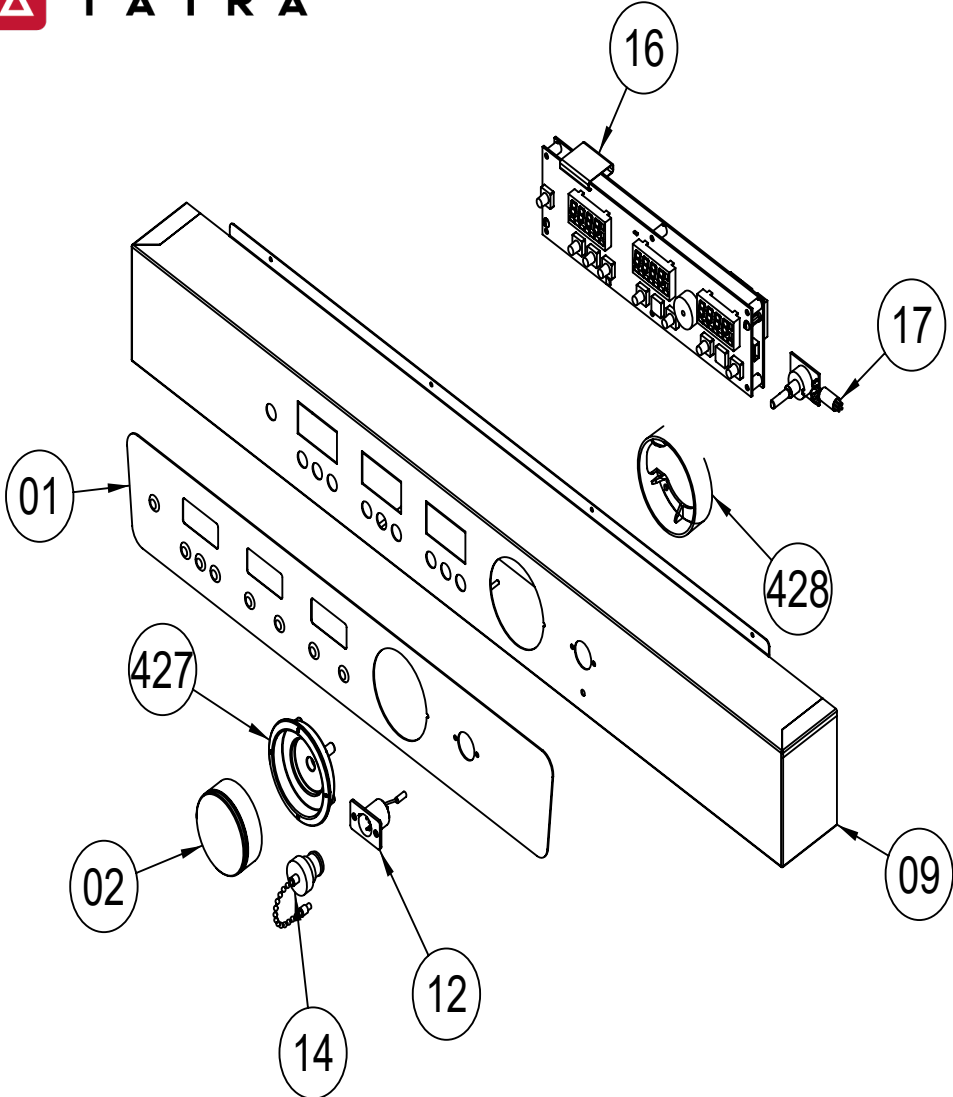

ΠΑΡΟΧΗΒΕΚΤΟΜΑΤ ΤΑΤΡΑ ΤΡ1 12 DC.V (2019 до s/n 00H3707512)

Lista ricambi / Spare parts list

Parte n° Part n°	Codice / Code	Descrizione / Description
01	***	FRONTALINO / <i>Front cover</i>
→ 02	040MAN00002	MANOPOLA ENCODER / <i>Encoder</i>
09	85CRU00048	CRUSCOTTO / <i>Front panel</i>
12	020CNT0001	CONNETTORE 5 POLI / <i>5 poles connector</i>
14	040TAP00012	TAPPO CONNETTORE / <i>Connector plug</i>
→ 16	***	SCHEDA DI CONTROLLO / <i>Control board</i>
17	020SCH0006	SCHEDA ENCODER/ <i>Control board</i>
427	40MAN00017	ALLOGGIAMENTO MANOPOLA ENCODER/ <i>Encoder Knob housing</i>
428	40MAN00018	PROTEZIONE ENCODER/ <i>Encoder guard</i>