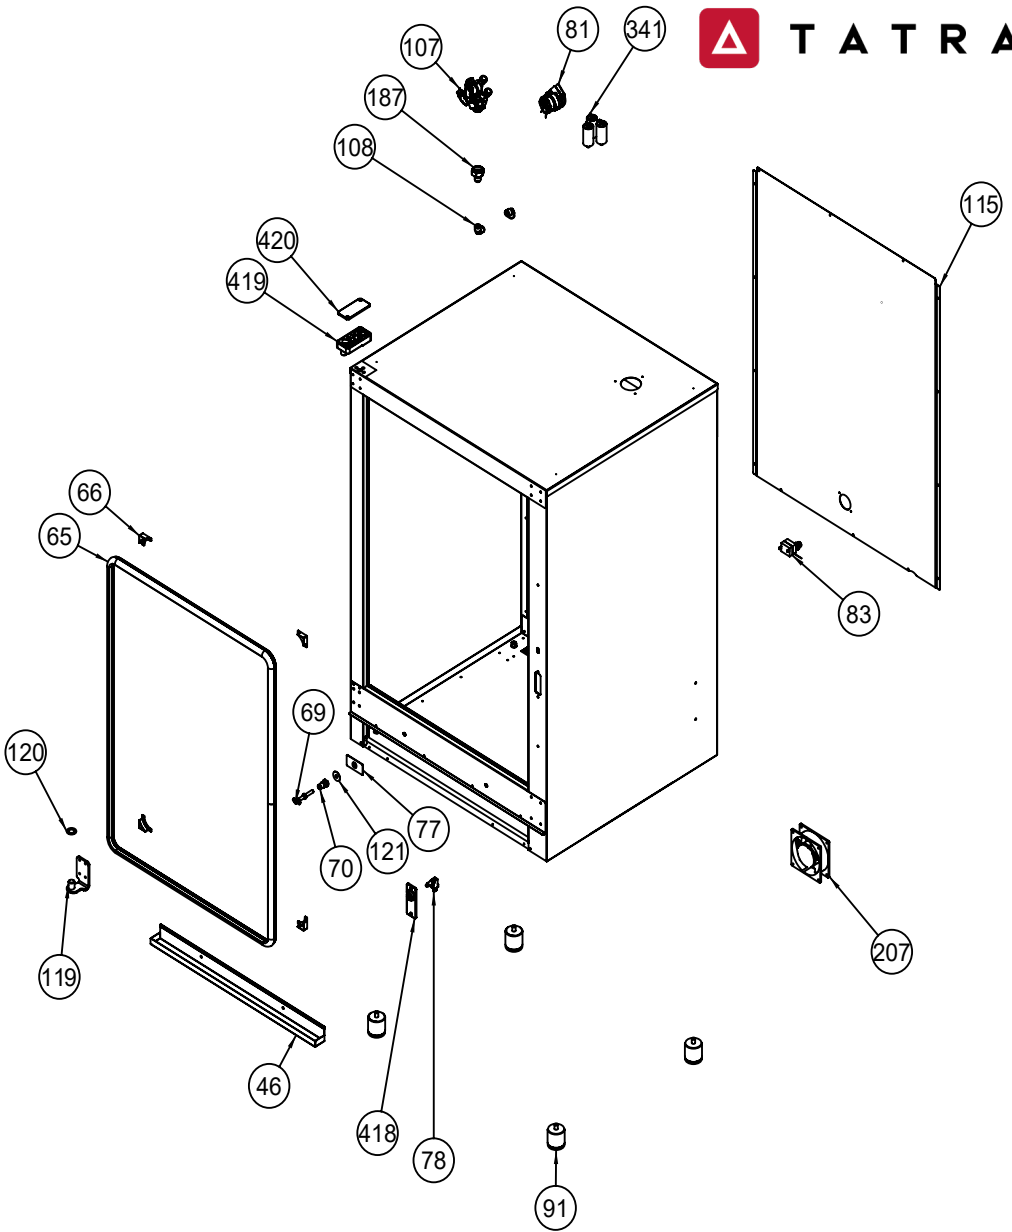

TATRA

Lista ricambi / Spare parts list

Parte n° Part n°	Codice / Code	Descrizione / Description
46	10VAS025	VASCHETTA RACCOGLI CONDENZA / <i>Condensing tray</i>
→ 65	***	GUARNIZIONE PORTA / <i>Door gasket</i>
66	040ANG00002	SUPPORTO GUARNIZIONE / <i>Gasket support</i>
69	60NASAI001	NASELLO PORTA / <i>Door lock</i>
70	60PERAI003	PERNO NASELLO / <i>Door lock pivot</i>
77	85PIA00002	PIASTRINA NASELLO / <i>Door lock plate</i>
78	020PUL0002	MICRO PORTA/ <i>Micri door</i>
81	020PRC0001	PROGRAMMATORE A CAMME/ <i>Camprogrammer</i>
→ 83	020TER0007	TERMOSTATO SICUREZZA / <i>Safety thermostat</i>
91	50PIEPL001	PIEDINI / <i>Feets</i>
107	020ELE0002	ELETTROVALVOLA / <i>Solenoid valve</i>
108	040RAC00001	RACCORDO A GOMITO CON CODOLO / <i>Elbow fitting with tang</i>
115	10SCE00010	PANNELLO POSTERIORE / <i>Rear panel</i>
119	85CER00008	CERNIERA INFERIORE / <i>Bottom hinge</i>
120	10PIAA20NAA010	ANELLO SPESSORAMENTO PORTA / <i>Door spacer ring</i>
121	10PIAA10SAA013	PIASTRINA NASELLO / <i>Door lock plate</i>
187	040RAC00006	RACCORDO A GOMITO CON CODOLO / <i>Elbow fitting with tangt</i>
→ 207	020MOT0009	VENTILATORE POSTERIORE / <i>Rear fan</i>
→ 341	***	CONDENSATORE / <i>Capacitor</i>
418	40DIS00013	PIASTRINA NASELLO / <i>Door lock plate</i>
419	40CER00001	CERNIERA SUPERIORE / <i>Top hinge</i>
420	40CER00002	CERNIERA INFERIORE / <i>Bottom hinge</i>

*** IL CODICE VARIA A SECONDA DELLA VERSIONE, COMUNICARE NUMERO DI SERIE
PART NUMBER ACCORDING TO UNIT VERSION, PLEASE COMMUNICATE THE SERIAL NUMBER

→ Parti di ricambio consigliate / *Recommended spare parts*