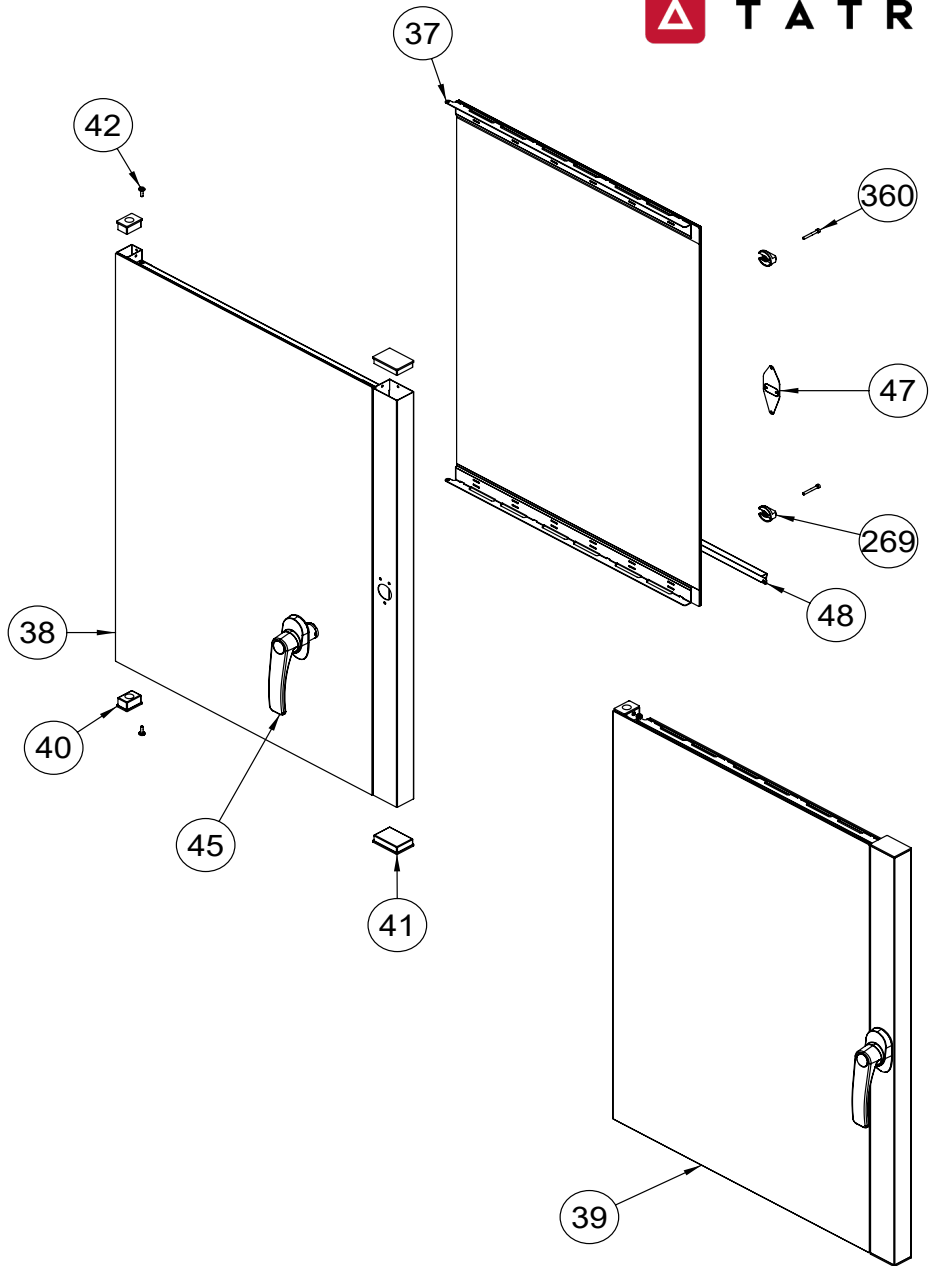

Lista ricambi / Spare parts list

Parte n° Part n°	Codice / Code	Descrizione / Description
38	85AVE00037	PORTA ESTERNA / <i>External door</i>
37	85AVI00003	VETRO INTERNO / <i>Inner glass</i>
40	040TAP00001	TAPPO / <i>Upper door cap</i>
41	040TAP00002	TAPPO / <i>Upper door cap</i>
42	70VIT029	VITE / <i>Screw</i>
45	***	MANIGLIA PORTA / <i>Door handle</i>
47	10PIAA10SAA012	PIASTRINA TELAIO PORTA / <i>Door frame plate</i>
48	10VAS032	VASCHETTA RACCOGLI GOCCE / <i>Drops collector tray</i>
269	040MAN00010	MANOPOLA BLOCCA VETRO / <i>Glass locking handle</i>
360	70VIT037	VITE / <i>Screw</i>