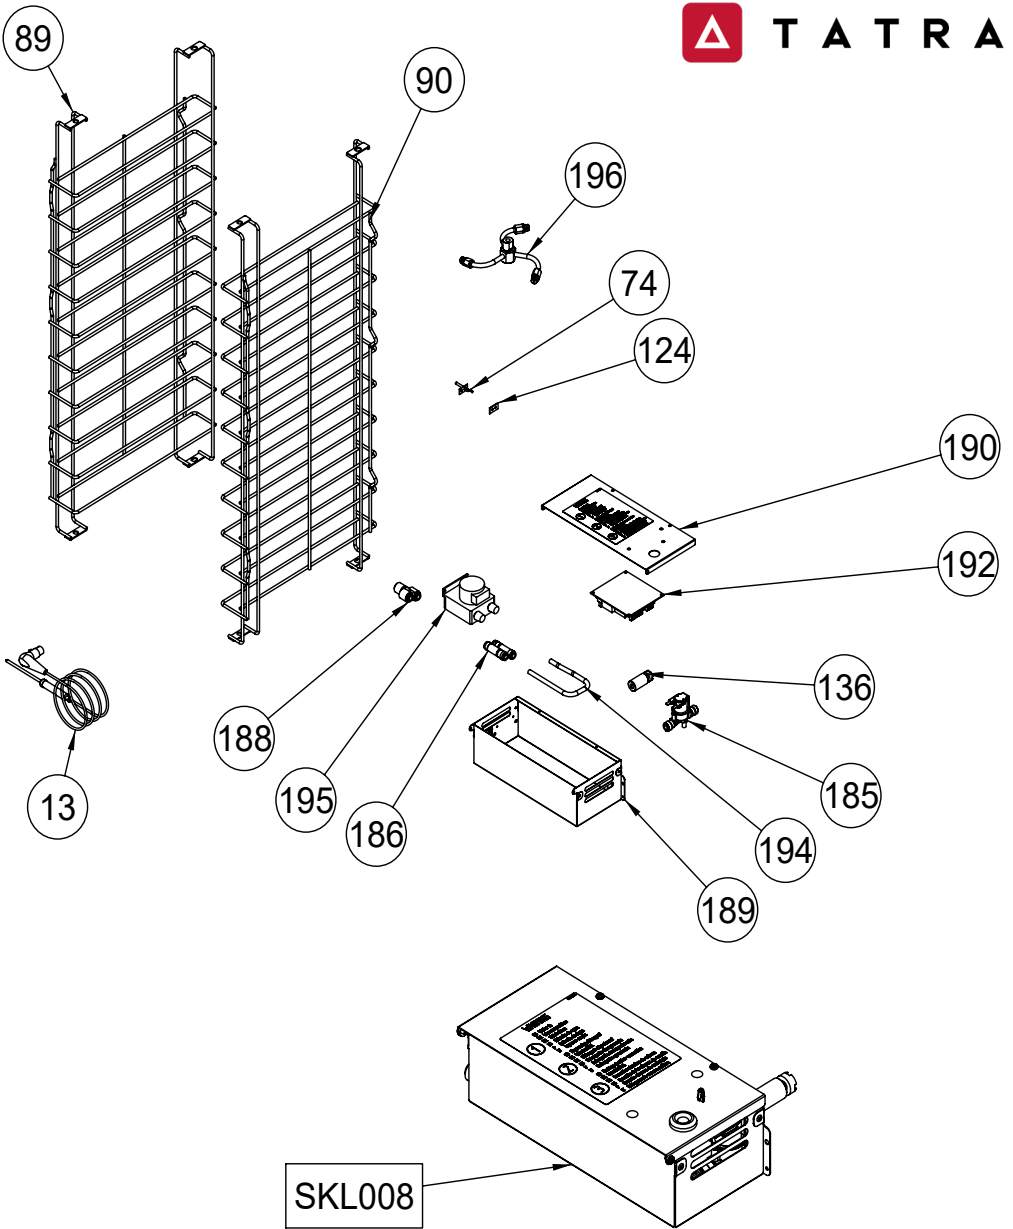

Lista ricambi / Spare parts list

Parte n° Part n°	Codice / Code	Descrizione / Description
13	020SON0003	SONDA AL CUORE / <i>Core probe</i>
74	020SON0002	SONDA TEMPERATURA / <i>Temperature probe</i>
89	***	GRIGLIA PORTATEGLIE SINISTRA / <i>Left tray grid</i>
90	***	GRIGLIA PORTATEGLIE DESTRA / <i>Right tray grid</i>
124	040GUA00007	GUARNIZIONE / <i>Gasket</i>
136	50FFO0001	FILTRO + PESO / <i>Filter and weight</i>
185	020ELE0004	ELETTROVALVOLA / <i>Solenoid valve</i>
186	040RAC00005	VALVOLA NON RITORNO / <i>Non-return valve</i>
188	040RAC00003	RACCORDO A TRE VIE / <i>Three way fitting</i>
189	10SCB00020	SCATOLA KIT LAVAGGIO / <i>Washing kit box</i>
190	10SCB00021	COPERCHIO SCATOLA KIT LAVAGGIO / <i>Washing kit box cover</i>
192	020SCH0007	SCHEDA POTENZA LAVAGGIO / <i>Washing kit power board</i>
194	30TUBP80006	TUBO POMPA LAVAGGIO / <i>Washing pump pipe</i>
195	020PMP0002	POMPA LAVAGGIO / <i>Washing pump</i>
196	60S2	GIRANTE LAVAGGIO / <i>Washing impeller</i>
SKL008		KIT LAVAGGIO COMPLETO / <i>Complete washing kit</i>

*** IL CODICE VARIA A SECONDA DELLA VERSIONE, COMUNICARE NUMERO DI SERIE
PART NUMBER ACCORDING TO UNIT VERSION, PLEASE COMMUNICATE THE SERIAL NUMBER

➔ Parti di ricambio consigliate / *Recommended spare parts*