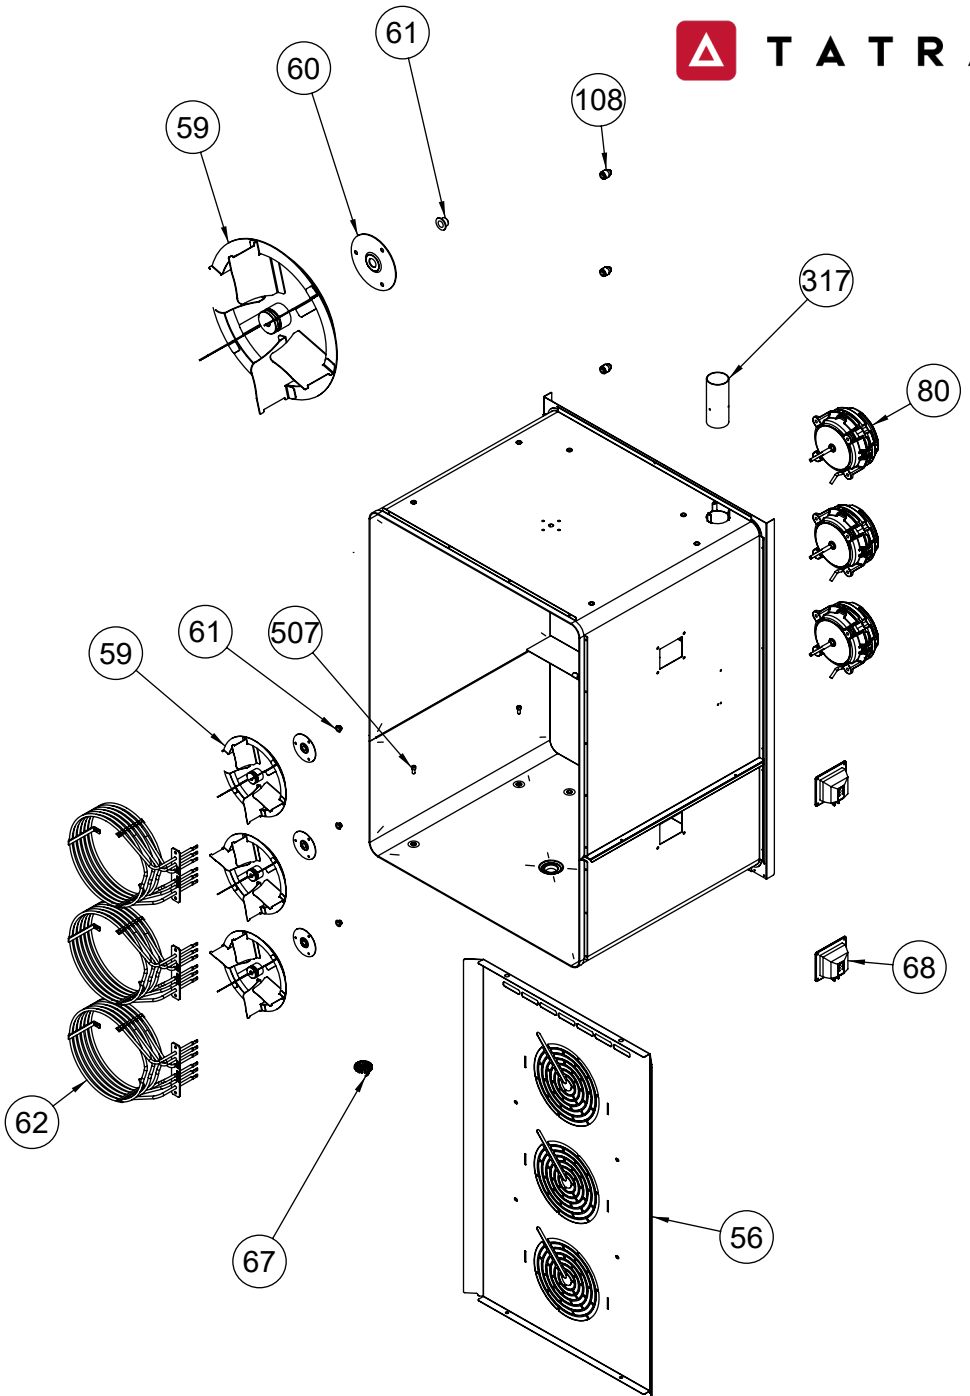

Lista ricambi / Spare parts list

Parte n° Part n°	Codice / Code	Descrizione / Description
79	020MOR0002	MORSETTIERA / <i>Power socket</i>
82	020TEL0004	TELERUTTORI / <i>Contactors</i>
438	20MOR00011	MORSETTIERA 2 POLI KOERNER/ <i>Power socket 2 poli koerner</i>
455	020MOR0008	MORSETTIERA 10 POLI KOERNER/ <i>Power socket 10 poli koerner</i>

Lista ricambi / Spare parts list

Parte n° Part n°	Codice / Code	Descrizione / Description
38	85AVE00037	PORTA ESTERNA / <i>External door</i>
37	85AVI00003	VETRO INTERNO / <i>Inner glass</i>
40	040TAP00001	TAPPO / <i>Upper door cap</i>
41	040TAP00002	TAPPO / <i>Upper door cap</i>
42	70VIT029	VITE / <i>Screw</i>
45	***	MANIGLIA PORTA / <i>Door handle</i>
47	10PIAA10SAA012	PIASTRINA TELAIO PORTA / <i>Door frame plate</i>
48	10VAS032	VASCHETTA RACCOGLI GOCCE / <i>Drops collector tray</i>
269	040MAN00010	MANOPOLA BLOCCA VETRO / <i>Glass locking handle</i>
360	70VIT037	VITE / <i>Screw</i>

Lista ricambi / Spare parts list

Parte n° Part n°	Codice / Code	Descrizione / Description
56	10DEF00005	DEFLETTORE / <i>Deflector</i>
59	60VENAI013	VENTOLA / <i>Fan</i>
61	040BOC00006	BOCCOLA MOTORE/ <i>Engine bush</i>
→ 62	020RES50230232613	RESISTENZA / <i>Heater</i>
67	85PIA00003	GRIGLIA SCARICO / <i>Drain grid</i>
68	020LAM0004	LAMPADA FORNO/ <i>lamp</i>
→ 80	***	MOTORE VENTILATORE / <i>Fan motor</i>
108	040RAC00001	RACCORDO A GOMITO / <i>Elbow fitting</i>
317	30TBA00010	CAMINO/ <i>chimney</i>
507	70VIT00067	VITE / <i>Screw</i>