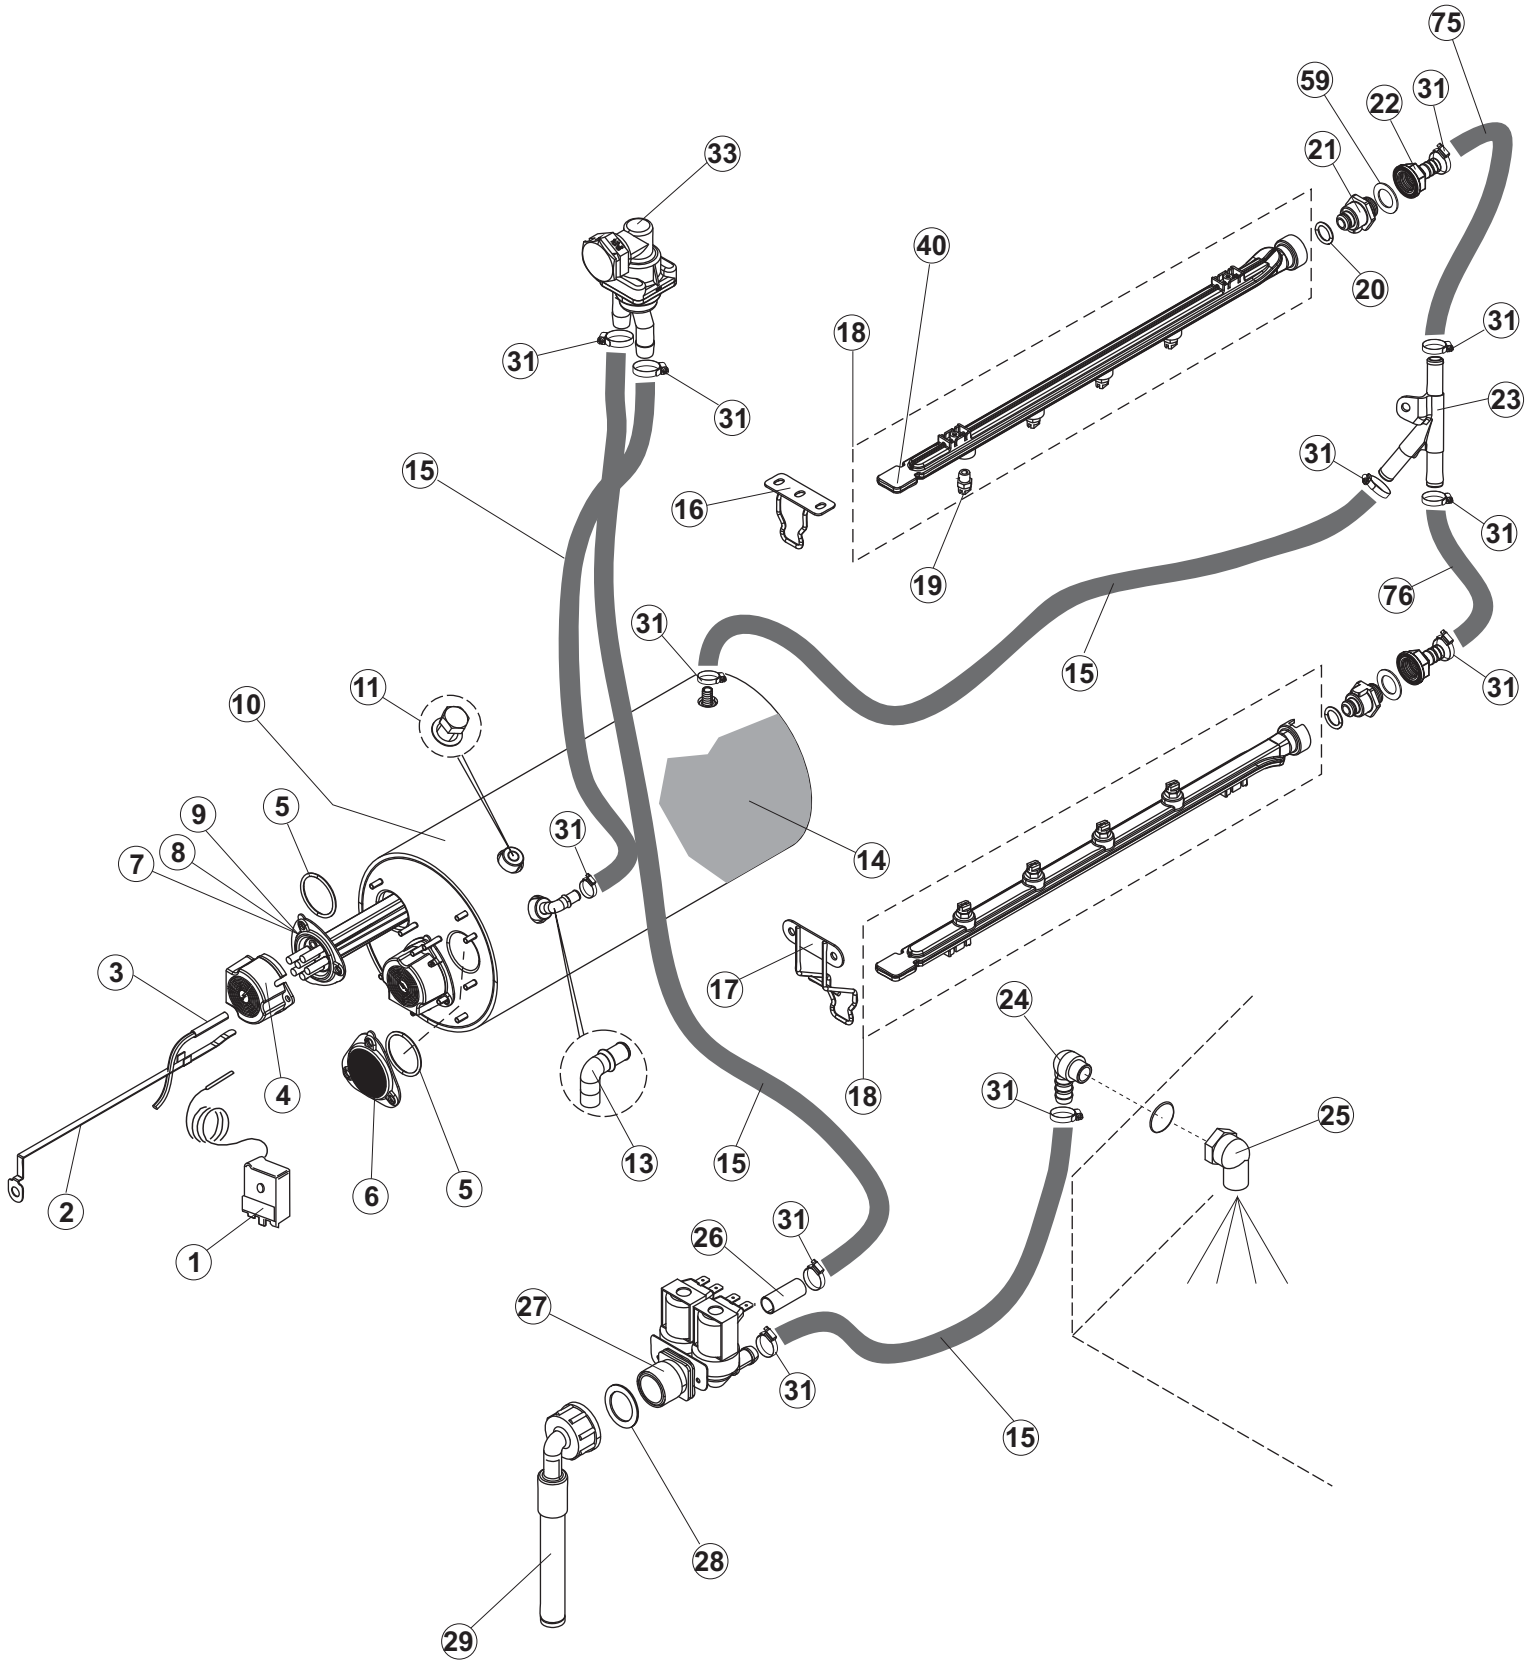

# ELETTROBAR

**SPARE PARTS CATALOGUE  
ERSATZTEILKATALOG  
CATALOGUE PIECES DETACHEES  
CATALOGO PARTI RICAMBIO  
CATALOGO DE PIEZAS DE RECAMBIO  
CATALOGO PECÇAS DE REPOSICAO**

**Niagara**

**411-1**

**01-02-2017**

<b>R</b>		USCITA DESTRA-SORTIE DROITE-AUSLAUF RECHTS-EXIT RIGHT-SALIDA DERECHA
<b>L</b>		USCITA SINISTRA-SORTIE GAUCHE-AUSLAUF LINKS-EXIT LEFT-SALIDA IZQUIERDA

## T101EBHP LAVASTOVIGLIE A CESTELLI TRAINATI MODELLO NIAGARA 411-1 ELETTROBAR

(\*) Ricambio consigliato.

Pagina	Posizione	Codice ricambio	Vecchio codice	Descrizione
1	1	65244		NON A LISTINO
1	2	65080		NON A LISTINO
1	3	65035		NON A LISTINO
1	4	65258		NON A LISTINO
1	5	65331		NON A LISTINO
1	6	75053		PANNELLO LAT TRAINO PG FINITO
1	7	73100		PIEDE
1	8	65295		NON A LISTINO
1	9	K65282		NON A LISTINO
1	10	65654		KIT MOLLE SPORTELLO TRAINO
1	11	65338		NON A LISTINO
1	14	65259		NON A LISTINO
1	15	65050		NON A LISTINO
1	16	65256		NON A LISTINO
1	17	80871		MICRO MAGNETICO
1	18	927088	CWM7	MAGNETE PER MICROINTERRUTTORE CAPP A
1	21	75064		GANCIO SPORTELLO TRAINO
1	22	75647		GUIDE PORTA TRAINO
1	50	65337		NON A LISTINO
1	51	65231		NON A LISTINO
2	1	75124		SOSTEGNO TENDINA PER LAVASTOVIGLIE A
2	2	65128		SUPPORTO TENDINA
2	3	65210		TENDINA
2	4	65162		NON A LISTINO
2	5	65227		NON A LISTINO
2	6	70100		POMPA LAVAGGIO
2	7	65265		BRACCIO COMPLETO LAVAGGIO
2	8	CGR4131NT		O-RING
2	9	75645		ATTACCO LANCIA SUP. TRAINO
2	10	437050	REB437050	GUARNIZIONE GOMITO PORTAGOMMA PER
2	11	75155		RACCORDO LAVAGGIO ESTERNO TRAINO
2	12	CFS32		NON A LISTINO