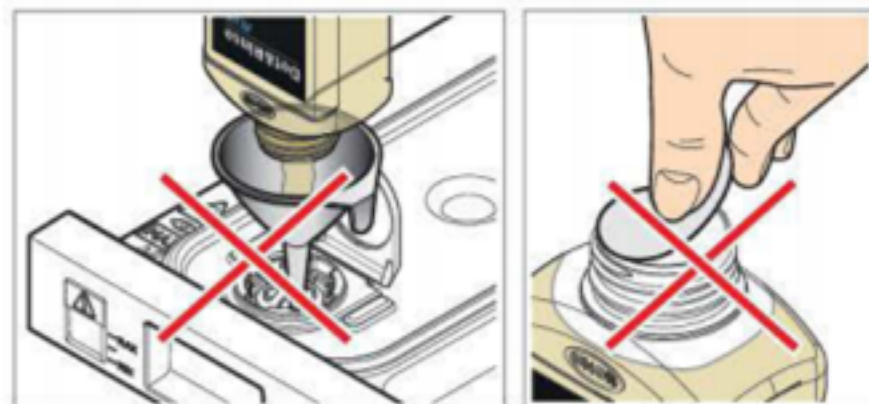

! Наполнение должно проводиться только с помощью литровых бутылок моющего средства **UNOX.Det&Rinse Plus**. Использование любого другого средства (не **UNOX.Det&Rinse Plus**) строго запрещено. Нарушение вышеуказанного положения влечет за собой прекращение гарантии.

Чтобы снова наполнить моющим средством:

1. Надевайте перчатки, чтобы избежать прямого контакта рук с моющим средством.
2. Вынимайте бак из-под печи до тех пор, пока не услышите щелчок.
3. Откройте крышку бака.
4. Откройте крышку флакона с моющим средством UNOX объемом 1 литр, **не снимая/не прокалывая отверстие в защитной пленке!**
5. Переверните флакон и завинтите его на баке (при завинчивании флакона штырь на баке прорывает защитную пленку, обеспечивая выход моющего средства).
6. Как только моющее средство во флаконе закончится, открутите флакон; избегайте капель

! **Не допускается воздействие моющего средства на кожу, глаза или слизистую оболочку.** В случае воздействия моющего средства, следует выполнять инструкции паспорта безопасности.

7. Повторите процесс, пока не достигнете максимально допустимого уровня, указанного на передней части бака. (максимальный уровень бака 4 литра = 4 флакона)
8. Выбросьте флакон.
9. Снова вставьте бак под духовкой до упора.
10. Выбросьте перчатки, стараясь не касаться руками мест, испачканных моющим средством.

! **Никогда не трогайте моющее средство голыми руками!**

! НЕ ДОПУСКАЕТСЯ НЕСАНКЦИОНИРОВАННОЕ ВМЕШАТЕЛЬСТВО В БАК И ЕГО СОЕДИНЕНИЯ С ПЕЧЬЮ, ОПАСНОСТЬ ТРАВМ ИЛИ АВАРИЙНЫХ СИТУАЦИЙ СО СМЕРТЕЛЬНЫМ ИСХОДОМ