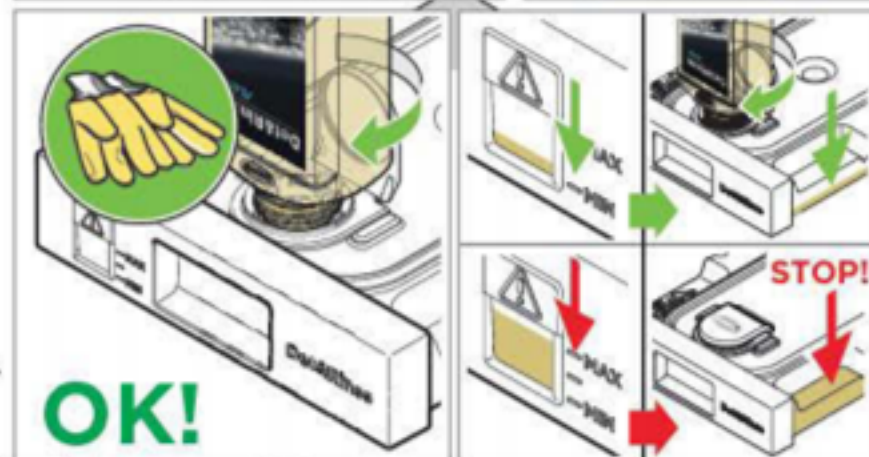

! Наполнение должно проводиться только с помощью литровых бутылок моющего средства **UNOX.Det&Rinse Plus**. Использование любого другого средства (не **UNOX.Det&Rinse Plus**) строго запрещено. Нарушение вышеуказанного положения влечет за собой прекращение гарантии.

Чтобы снова наполнить моющим средством:

1. Надевайте перчатки, чтобы избежать прямого контакта рук с моющим средством.
2. Вынимайте бак из-под печи до тех пор, пока не услышите щелчок.
3. Откройте крышку бака.
4. Откройте крышку флакона с моющим средством UNOX объемом 1 литр, **не снимая/не прокалывая отверстие в защитной пленке!**
5. Переверните флакон и завинтите его на баке (при завинчивании флакона штырь на баке прорывает защитную пленку, обеспечивая выход моющего средства).
6. Как только моющее средство во флаконе закончится, открутите флакон; избегайте капель

! **Не допускается воздействие моющего средства на кожу, глаза или слизистую оболочку.** В случае воздействия моющего средства, следует выполнять инструкции паспорта безопасности.

7. Повторите процесс, пока не достигнете максимально допустимого уровня, указанного на передней части бака. (максимальный уровень бака 4 литра = 4 флакона)
8. Выбросьте флакон.
9. Снова вставьте бак под духовкой до упора.
10. Выбросьте перчатки, стараясь не касаться руками мест, испачканных моющим средством.

! **Никогда не трогайте моющее средство голыми руками!**

! НЕ ДОПУСКАЕТСЯ НЕСАНКЦИОНИРОВАННОЕ ВМЕШАТЕЛЬСТВО В БАК И ЕГО СОЕДИНЕНИЯ С ПЕЧЬЮ, ОПАСНОСТЬ ТРАВМ ИЛИ АВАРИЙНЫХ СИТУАЦИЙ СО СМЕРТЕЛЬНЫМ ИСХОДОМ