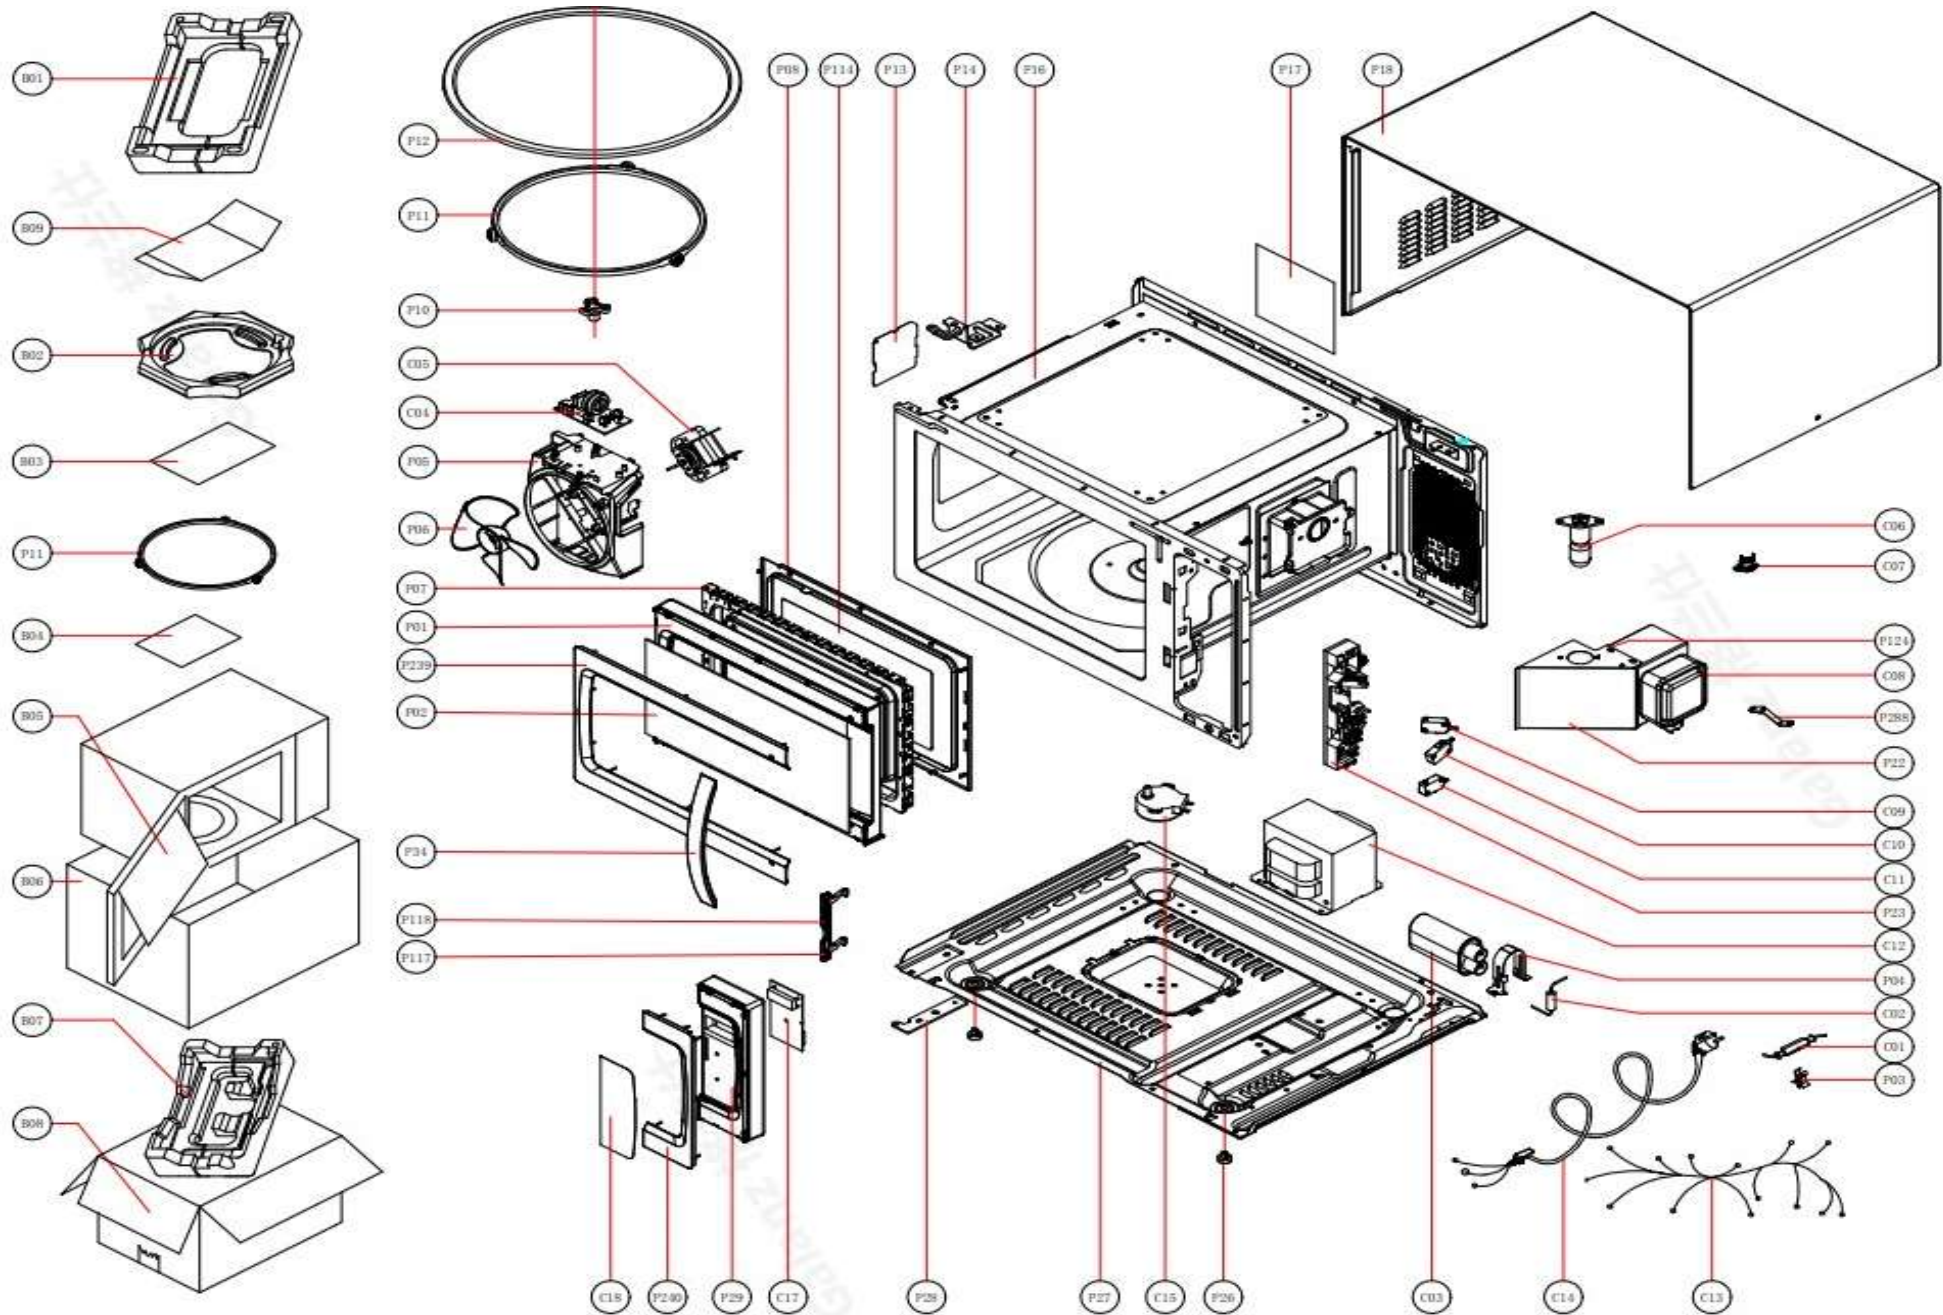

ПЕЧЬ СВЧ HURAKAN HKN-WP900-30L

ПЕЧЬ СВЧ HURAKAN HKN-WP900-30L

Поз	Наименование детали		
P01	door frame	C01	H.V.fuse
P02	door window board	C02	h.v .diode
P03	fuse socket	C03	h.v. capacitor
P04	capacitor holder	C04	noisefilter
P05	fan bracket	C05	fan motor
P06	fan blade	C06	lamp
P07	door plate	C08	magnetron
P08	shielding board	C09	microswitch
P10	connector	C10	microswitch
P12	glass turntable	C11	microswitch
P13	splash shield mica sheer	C12	transformer
P14	upper hinge	C13	wiring harness
P16	cavity	C14	power cord
P17	rear nameplate	C15	turntable motor
P18	outer enclosure	C17	p.c. board
P22	air duct bracket	C18	thin film switch
P23	switch mount	B01	upper foam cushion
P26	foot	B03	plastic bag
P27	base plate	B04	manual
P28	lower hinge	B07	lower cushion
P29	face board	B08	carton
P34	handle		
P114	inlaid		
P117	door hinge		
P118	door hinge spring		
P239	door shell		
P240	board shell		