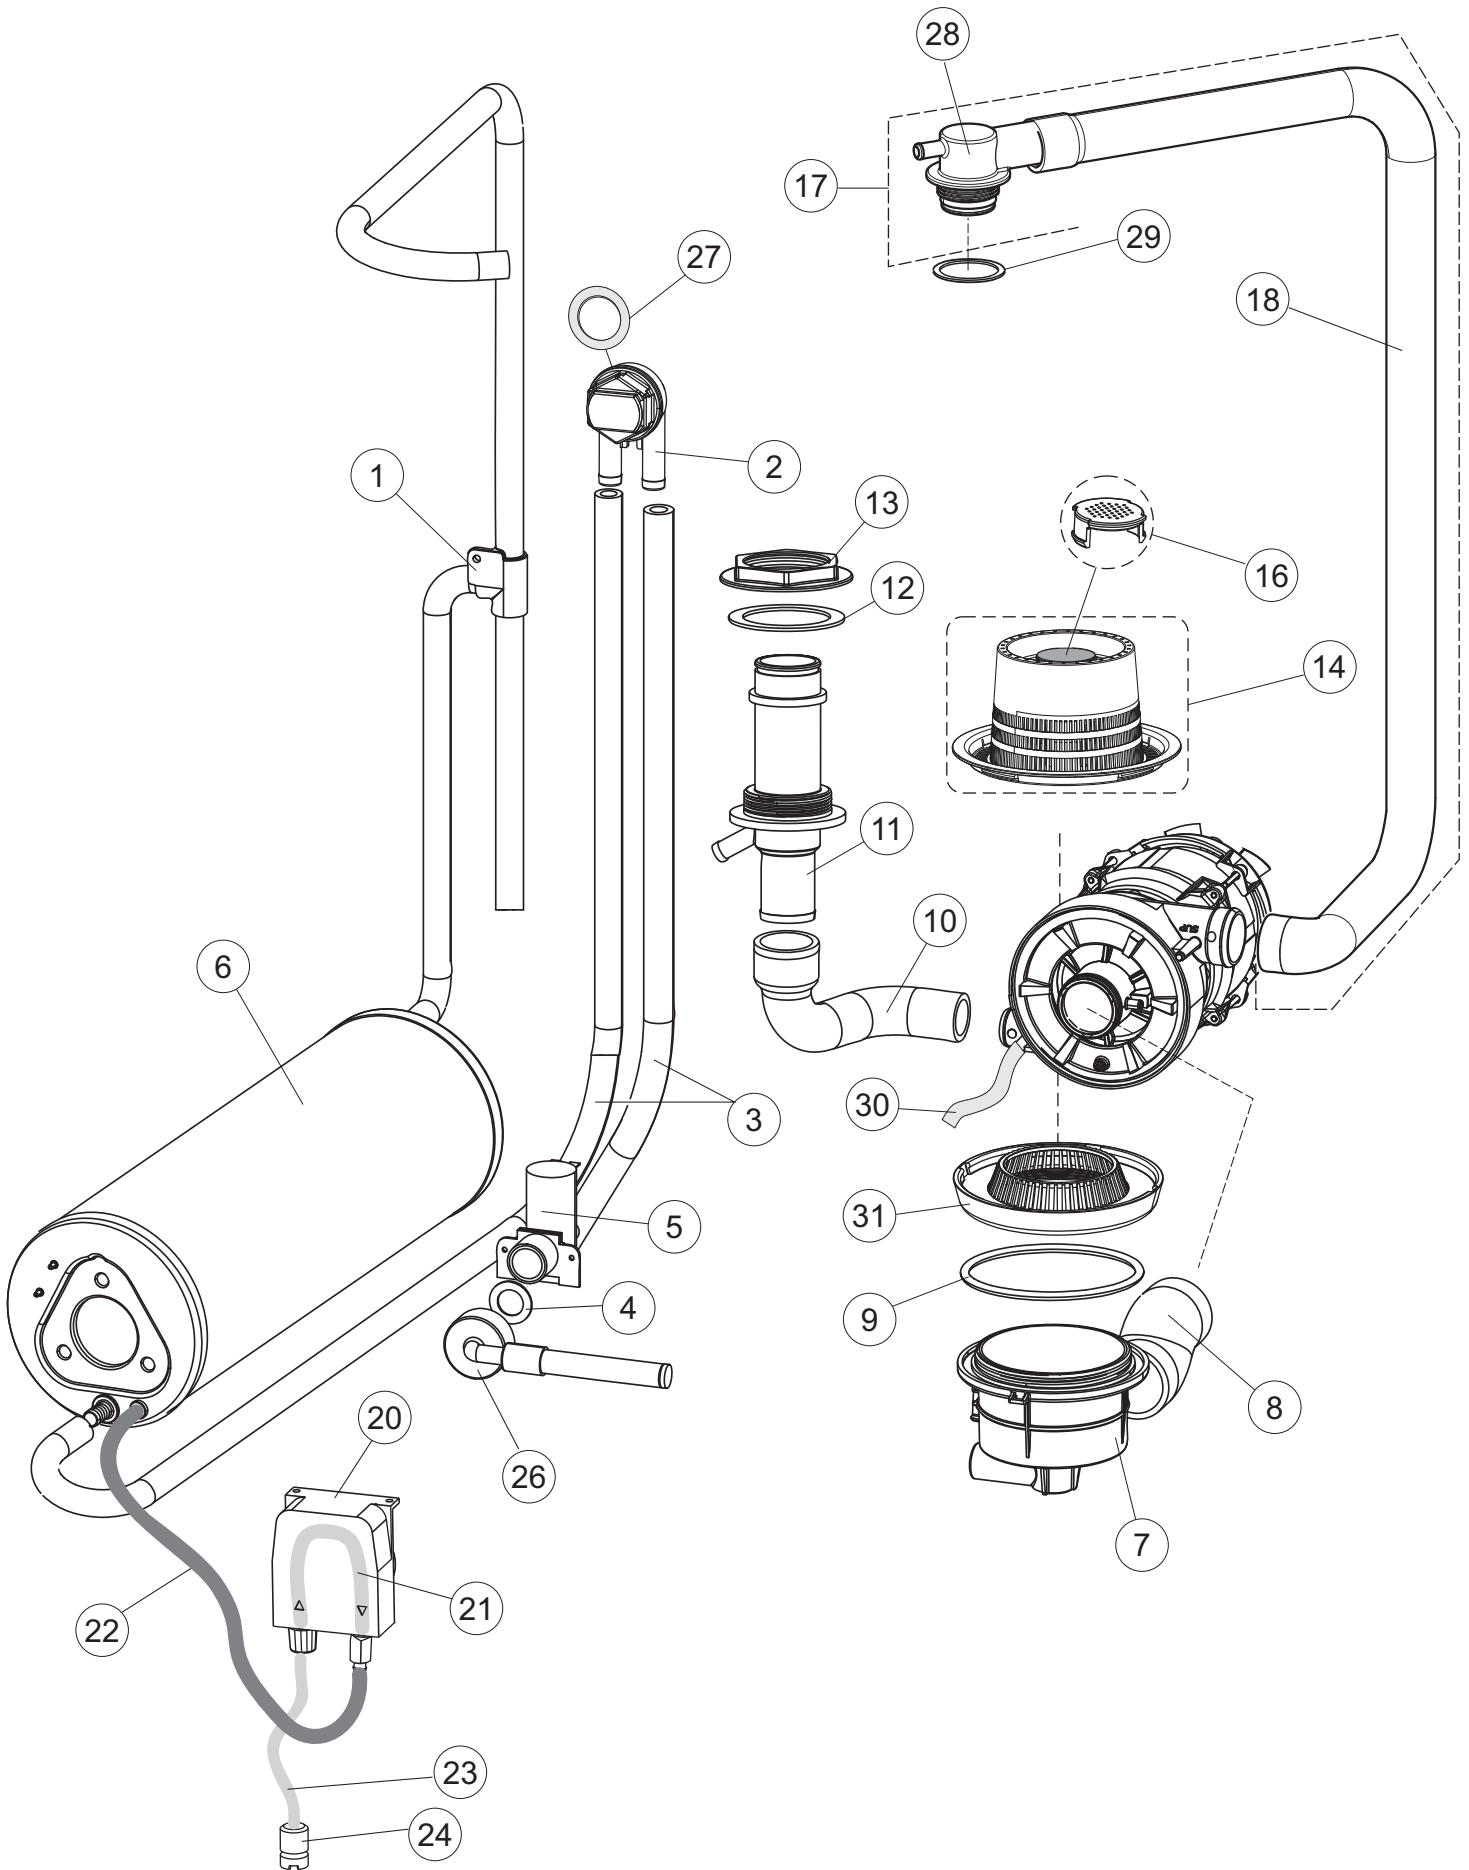

Drain Pump(Optional)

AF 501DIG