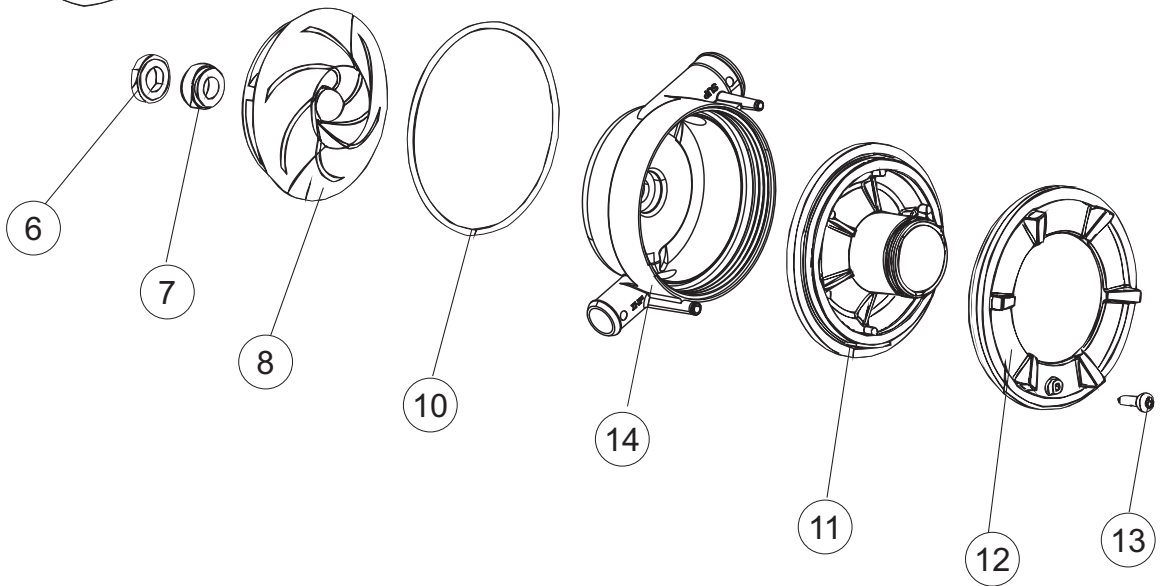

(*) Recommended spare part.

Page	Spare part position	Spare part code no.	Old code number	Description	U.m.
1	1	004262		TOP PANEL	NR
1	2	022159		BACK PANEL	NR
1	3	035113		SUPPORT BRACKET	NR
1	4	437081	REB437081	DOOR GASKET 50/505	NR
1	5	994012	DWS30	DOOR LOCK FOR DISHWASHERS	NR
1	6	417041	REB417041	DOOR CLOSING CONTACT BETA 50 (S6198)	NR
1	7	307003	REB307003	NUT OF TOP DOOR-STOP BAR	NR
1	8	029697		DOOR	NR
1	9	325066	REB325066	DOOR CLOSURE STAKE FOR GLASSWASHERS	NR
1	10	311019	REB311019	DOOR HINGE D18/G25 (S6662)	NR
1	11	325036	REB325036	PIVOT	NR
1	12	304021	REB304021	DOOR TIE ROD FOR DISHWASHER (S6323)	NR
1	13	035112		WIRING PANEL	NR
1	14	012338		FRONT PANEL	NR
1	15	030195		UNDERPROTECTION FOR BASIS OF GLASS- WASHER	NR
1	16	040123		BASE FRAME LA500	NR
1	17	461019	REB461019	HEXAGONAL FOOT ADJUSTABLE FOR DISHWASHER	NR
1	18	480153		PLUG	NR
1	19	459006	REB459006	CHOCK D INT 9 EST 16	NR
1	20	459004	REB459004	DRAIN PUMP CHOCK	NR
2	1	224031		PRESSURE SWITCH	NR
2	4	143235		PIPE	MT
2	5	220011	REB220011	TERMINAL BLOCK	NR
2	6	H.374339-2		CABLE H07RN-F 5X2.5X2.5MT	NR
2	7	459005	REB459005	CABLE-RETAINER	NR
2	8	74169		HEATING ELEMENT 2100W 230V	NR
2	9	437086	REB437086	PACKING OF THE TANK RESISTANCE	NR
2	10	236047	REB236047	SAFETY TANK THERMOSTAT 95C	NR
2	11	236061		THERMOSTAT 127	NR
2	12	456002	REB456002	O-RING	NR
2	13	230111		HEATING ELEMENT	NR
2	14	69870		BOILER HEATING ELEMENT PROTECTION	NR