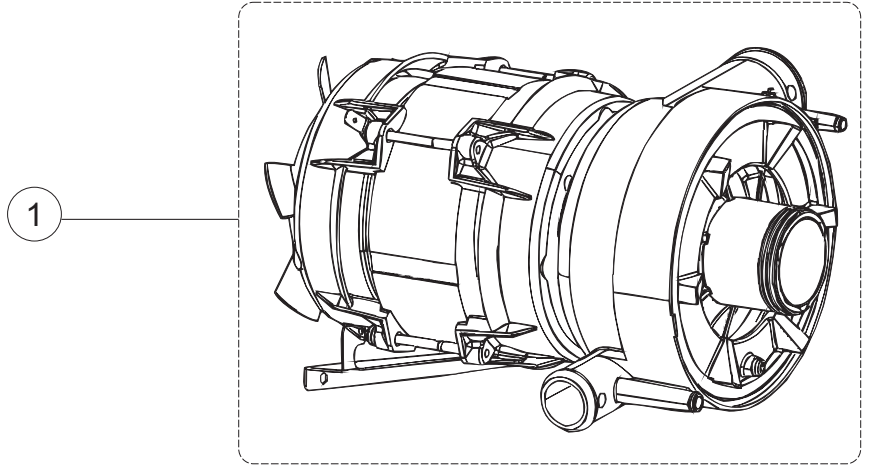

(*) Recommended spare part.

Page	Spare part position	Spare part code no.	Old code number	Description	U.m.
1	1	004262		TOP PANEL	NR
1	2	022159		BACK PANEL	NR
1	3	035113		SUPPORT BRACKET	NR
1	4	437081	REB437081	DOOR GASKET 50/505	NR
1	5	994012	DWS30	DOOR LOCK FOR DISHWASHERS	NR
1	6	417041	REB417041	DOOR CLOSING CONTACT BETA 50 (S6198)	NR
1	7	307003	REB307003	NUT OF TOP DOOR-STOP BAR	NR
1	8	029697		DOOR	NR
1	9	325066	REB325066	DOOR CLOSURE STAKE FOR GLASSWASHERS	NR
1	10	311019	REB311019	DOOR HINGE D18/G25 (S6662)	NR
1	11	325036	REB325036	PIVOT	NR
1	12	304021	REB304021	DOOR TIE ROD FOR DISHWASHER (S6323)	NR
1	13	035112		WIRING PANEL	NR
1	14	012338		FRONT PANEL	NR
1	15	030195		UNDERPROTECTION FOR BASIS OF GLASS- WASHER	NR
1	16	040123		BASE FRAME LA500	NR
1	17	461019	REB461019	HEXAGONAL FOOT ADJUSTABLE FOR DISHWASHER	NR
1	18	480153		PLUG	NR
1	19	459006	REB459006	CHOCK D INT 9 EST 16	NR
1	20	459004	REB459004	DRAIN PUMP CHOCK	NR
2	1	224031		PRESSURE SWITCH	NR
2	4	143235		PIPE	MT
2	5	220011	REB220011	TERMINAL BLOCK	NR
2	6	H.374339-2		CABLE H07RN-F 5X2.5X2.5MT	NR
2	7	459005	REB459005	CABLE-RETAINER	NR
2	8	74169		HEATING ELEMENT 2100W 230V	NR
2	9	437086	REB437086	PACKING OF THE TANK RESISTANCE	NR
2	10	236047	REB236047	SAFETY TANK THERMOSTAT 95C	NR
2	11	236061		THERMOSTAT 127	NR
2	12	456002	REB456002	O-RING	NR
2	13	230111		HEATING ELEMENT	NR
2	14	69870		BOILER HEATING ELEMENT PROTECTION	NR