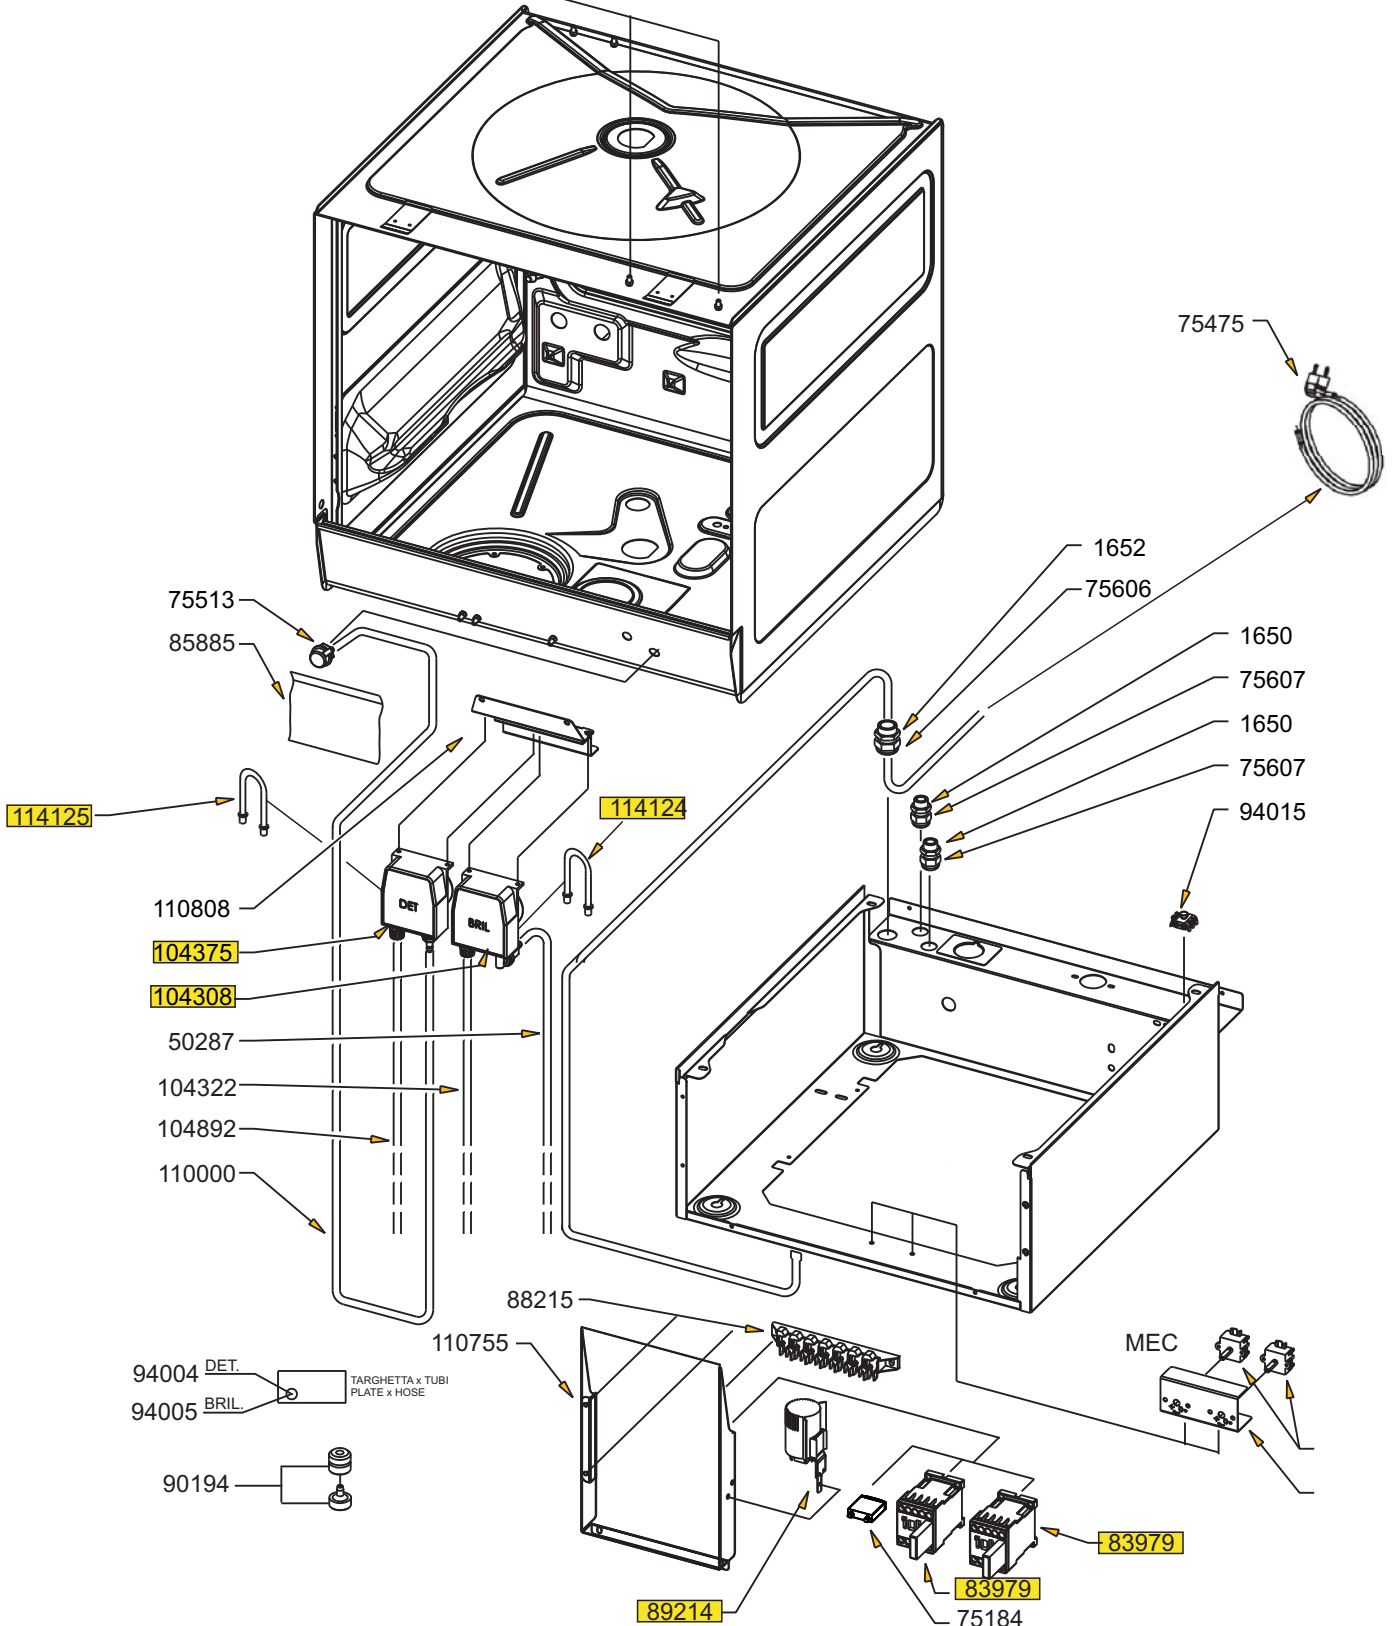

RICAMBI CONSIGLIATI

RECOMMENDED PARTS

PIECES DE RECHANGE
RECOMMANDEES

EMPFOHLENE ERSATZEILE

PORTA VECCHIA

110753

PORTA NUOVA

114375

VERSIONE ECO 2016

- 103229
- pro. 114346
- gen. 109985
- 103227
- 75240

it.	en.	fr.
gen.	generic	générique
pro.	programmed	programmée

it.	en.	fr.
vas.	tank	cuve
bol.	boiler	boiler
sic.	safety	sécurité

116736

83940

110815

84838

110814

110813

3237

2360

2333