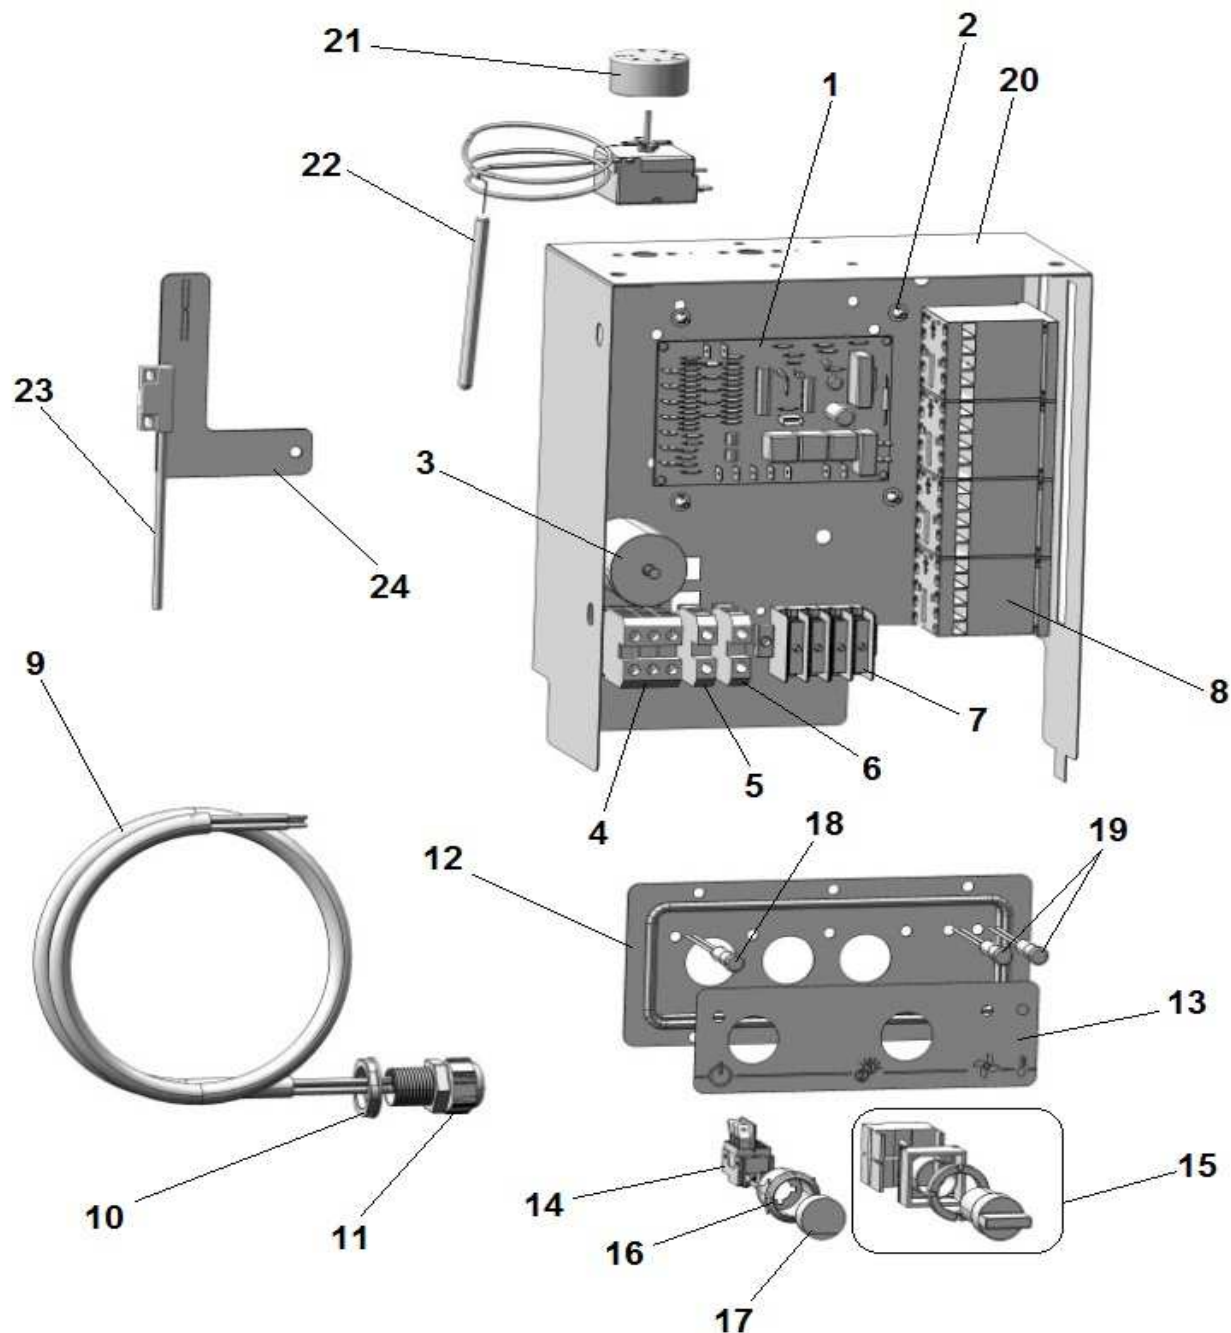

NE1300 ECO (400-3-50)

POS	CODE	DESCRIPTION
1	907169/E	TIMER TRONIC CLONE ELCA
2	902193	DISTANZIALE TIMER ELETTRONICO
3	902107	FILTRO ANTIDISTURBO TRIFASE
4	TR3178	MORSETTO 3P 16 mm PASSANTE UNIVERSALE
5	904166	MORSETTO 1P 16mm
6	904163	MORSETTO 1P 16mm TERRA
7	904167	MORSETTO QUADRIPOLORE CON SPALLA
8	907190	TELERUTTORE 9A 230V CON ATTUATORE LOVATO
9	906788	CAVO ALIMENTAZ. 5x2.5X 3.5
10	TR0138	GHIERA PRESSACAVO PG 21
11	TR0136	PRESSACAVO PG21
12	904740	RETROT. NE1000 2011
13	907196	TARGA NE 1300 1'2'/3'
14	905314	INTERRUTTORE/DEVIATORE 6 FASTON INCLIN.
15	906210	SELETTORE 0-1-2 COMPL. 1300
16	905344	SUPP. PULSANTE TONDO Ø 25 GIALLO
17	905330	TASTO TONDO Ø 25 BLU SCURO
18	903711	LAMP. SPIA Ø 6 VERDE
19	903710	LAMP. SPIA Ø 6 ARANCIO
20	908262	CASSETTA ELETT. CAPOTE 2014
21	903982	MANOPOLA TERMOSTATO 0/90°
22	907110	TERMOSTATO BOILER/BGM. 0/90 1000mm
23	909105	REED MAGNETICO N1000/N1300/LP57
24	908504	SQUAD. REED N1000/N1300