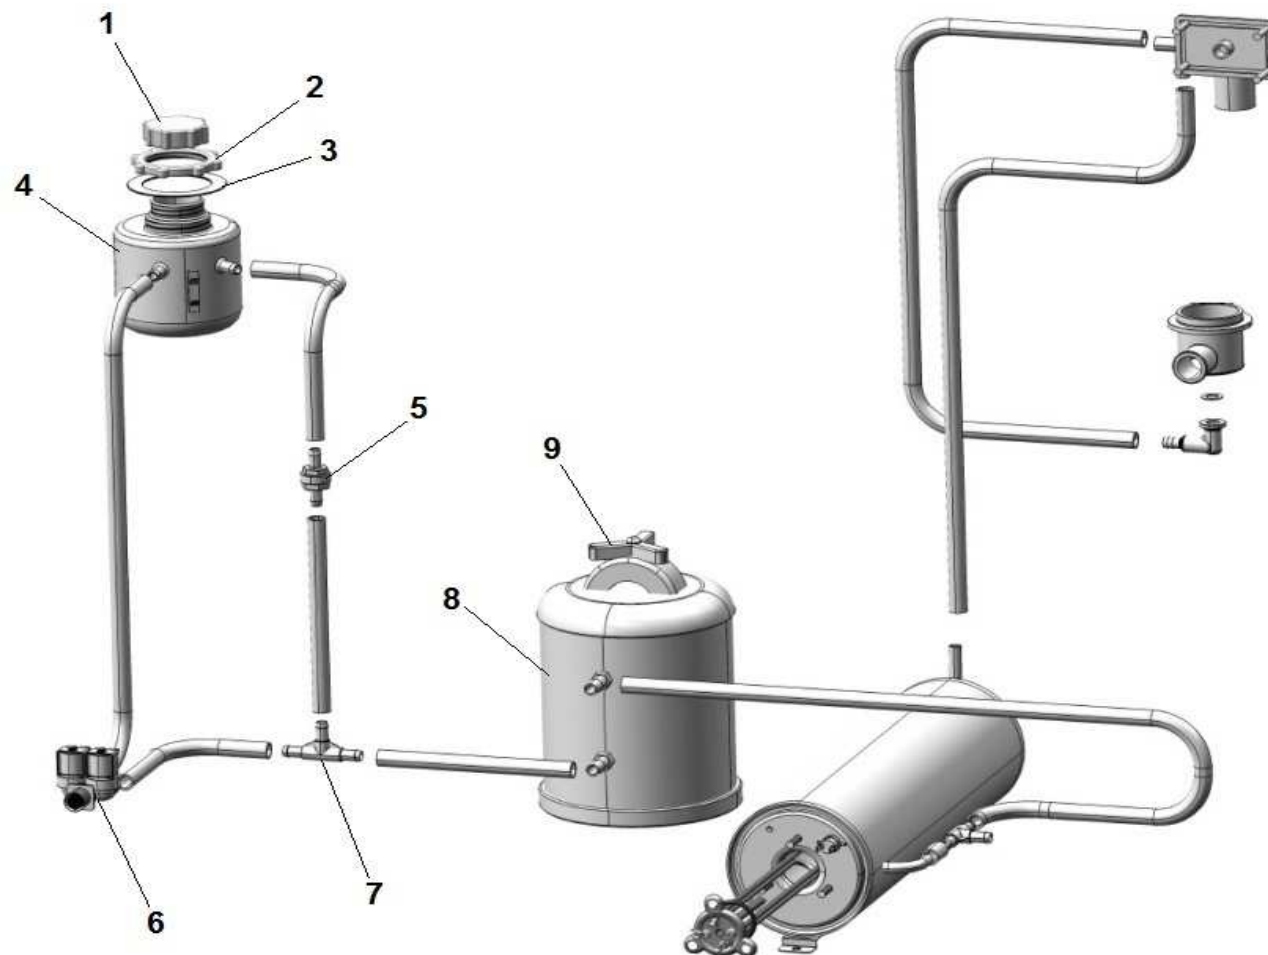

VERSIONE CON ADDOLCITORE

POS	CODE	DESCRIPTION
1	906418	TAPPO BOCCIA SALE
2	902830	GHIERA CONTENITORE SALE
3	903340	GUARN. CONTENITORE SALE
4	901794	CONTENITORE SALE CON SENSORE LAVAPIATTI
5	903245	GRUPPO VALVOLA RISC. A FREDDO
6	902401	ELETTROV.2 VIE CON RIDUTTORE
7	905382	RACC. 3 VIE RISCIAQUO
8	150801	ADDOLCITORE D ACQUA DVA LT 5 (COMPLETO)
9	906080	RUBINETTO DEP. 3/4"