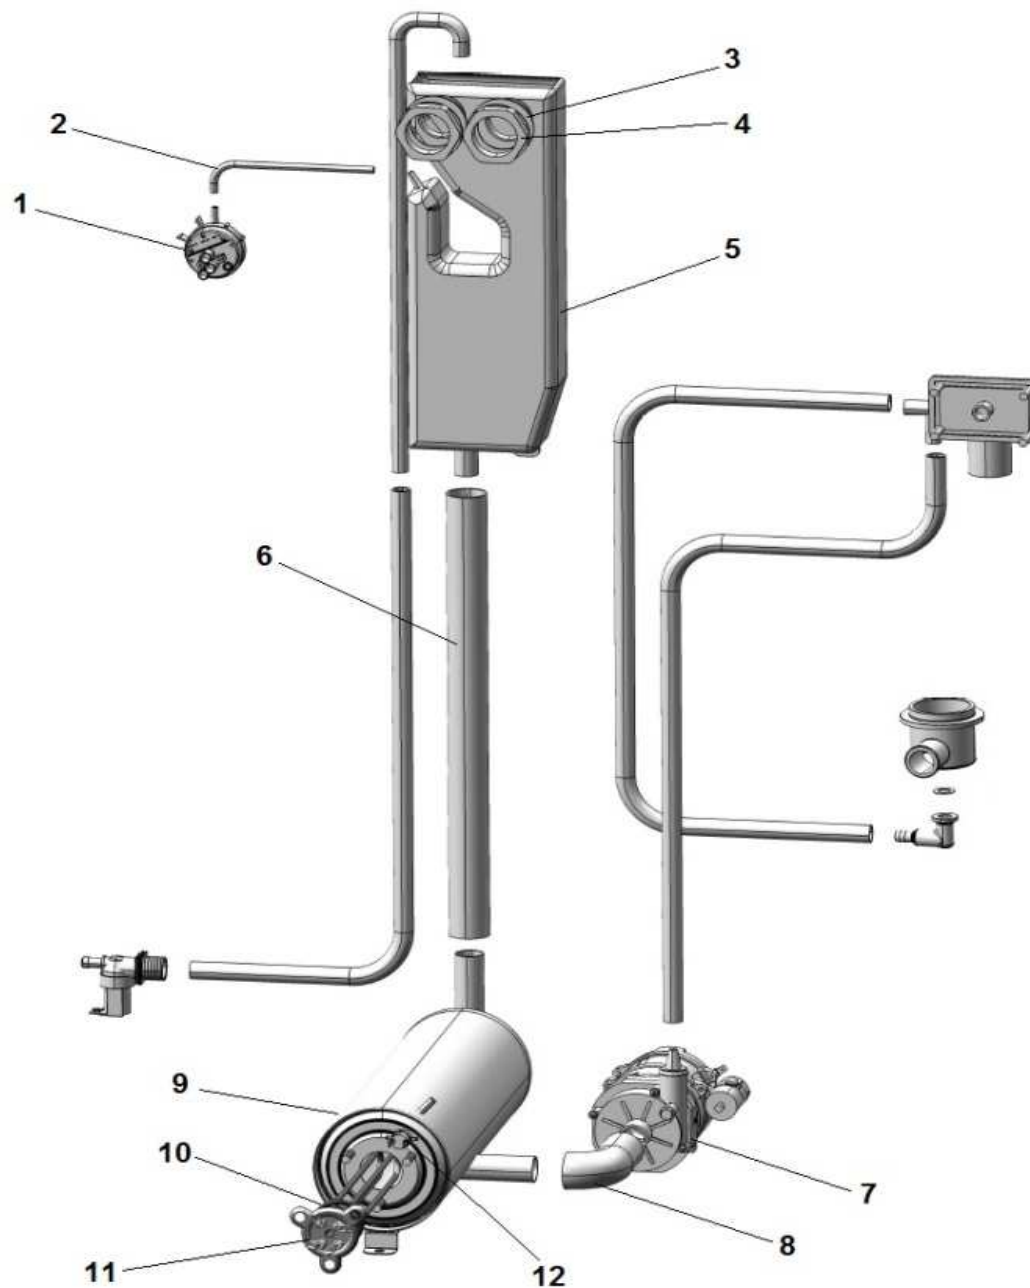

VERSIONE CON BREAK TANK

POS	CODE	DESCRIPTION
1	905275	PRESSOSTATO 35/90
2	907279	TUBO SILICONE 4x7
3	903325	GUARN. RACCORDO BREAK TANK
4	902082	GHIERA 1" 1/4 SCARICO/ASP. RIBASSATA
5	908794	BREAK-TANK BE 50
6	907370	TUBO GOMMA 25x36 al MT.
7	902241	POMPA RISCIAQUO CRC-R DX
8	903713	MANICOTTO ASP. POMPA RISCIAQUO / PS 020
9	900367	BOILER N700B-N45B-N50B
10	907981	OR RES. 2,6/4,5/6/8 Kw
11	905570	RESIST. BOILER 6 Kw 230V
12	907297	TERMOSTATO SICUR. 110°PASTIGLIA

VERSIONE CON BOILER 10KW

9	900497	BOILER 10KW MODELLO "B"
10	TR0115	OR RES.FLANG. 9/10/12/14 Kw
11	TR0342	RESIST. BOILER 10 Kw 230V+OR
12	907297	TERMOSTATO SICUR. 110°PASTIGLIA