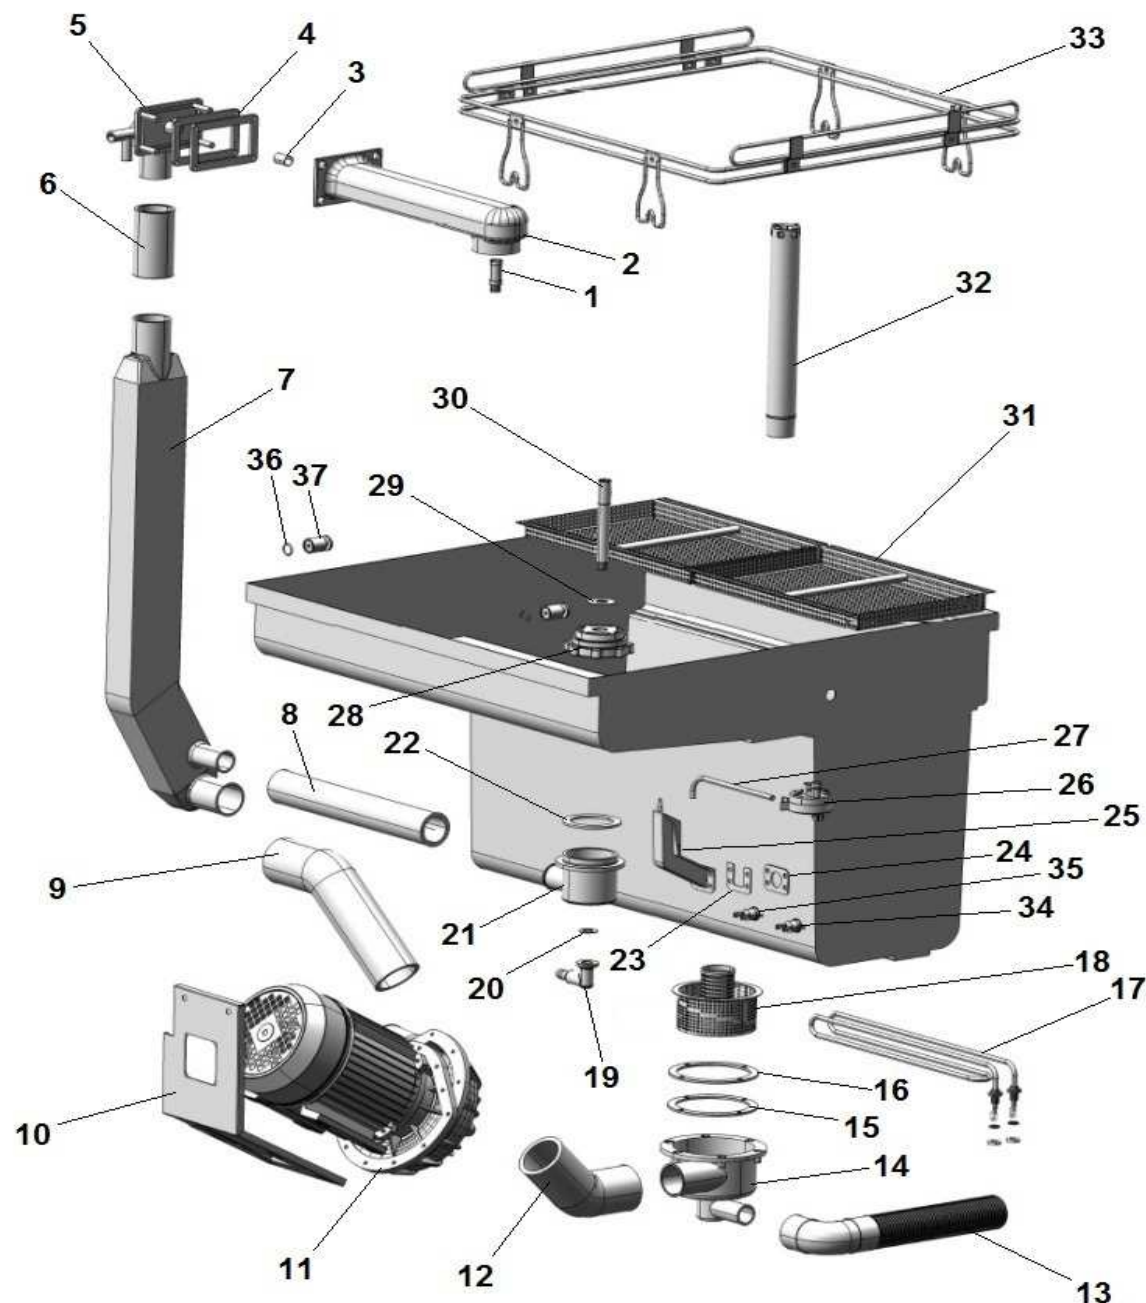

POS	CODE	DESCRIPTION
1	904751	PERNO LAV. SUP. N1300 T.N.
2	908744	BRACCIO LAV-RIS.N1300
3	903379	GUARN. RACC. BRACCIO RISCIACQUO
4	903413	GUARN. ESTERNA COLONNA LAV.N1000/N1300
5	908745	RACC. BRACCIO PPH
6	903707	MANICOTTO MANDATA CAPPOTTA 165mm
7	908747	COLONNA LAV. N1000/1300-E1000
8	908712	MANICOTTO MANDATA INF. N1000/N1300
9	903698	MANICOTTO MANDATA N1300 2014
10	906360	SUPP. POMPA CAPOTE 2014
11	902286	POMPA 1,1 Kw 400/3/50 N1300 2014
12	903699	MANICOTTO ASP. N1300 2014
13	907447	TUBO SCARICO Ø 24 2000mm
14	905237	POZZETTO ASPIRAZIONE 2013 ASP.55
15	905378	GUARN. POZZETTO NUOVO TIPO 2013
16	905238	FLANGIA POZZETTO ASP./SCAR. 2013
17	905748	RESIST. VASCA 3 Kw 230V
18	907951	FILTRO POZZ. SUP. N1000-N1300 STAMP 2014
19	908101	RACC. GOMITO 1/4" +RACC. D.12
20	903351	GUARN. FIBRA RACCORDO RISCIAC. SUP
21	900049	MOZZO INF. LAV. N1300_N1300S
22	TR2448	GUARN. 2" N1300-LP-T-N sp 2mm
23	907926	PIASTRINA TRAP. ARIA N45/N50/N1000/N1300
24	903261	GUARN. TR. ARIA N45/N50/N90/N1000/N1300
25	907254	TRAPPOLA ARIA N45/N50/N90/N1000/N1300
26	905321	PRESSOSTATO 30/135 N1300
27	907279	TUBO SILICONE 4x7
28	900050	GHIERA MOPLEN MOZZO INFERIORE LAV.N1300
29	906001	RONDELLA RIDUZ. MOZZO N1300
30	904753	PERNO LAV. INF. N1300
31	902633	FILTRO SUPERF. E1000-NE1000/1300 SALDATA
32	907343	TROPPO PIENO N1300 STAMPATA-SALDATA 2014
33	901679	TELAIO PORTA CESTELLO E1000
34	907243	TERMOSTATO SICUR. 95°
35	907244	TERMOSTATO VASCA 55° PASTIGLIA
36	904391	OR RES VASCA 1,6 Kw / PERNO BLOCCA CEST
37	903439	PERNO BLOCCA PORTACESTELLO D.20