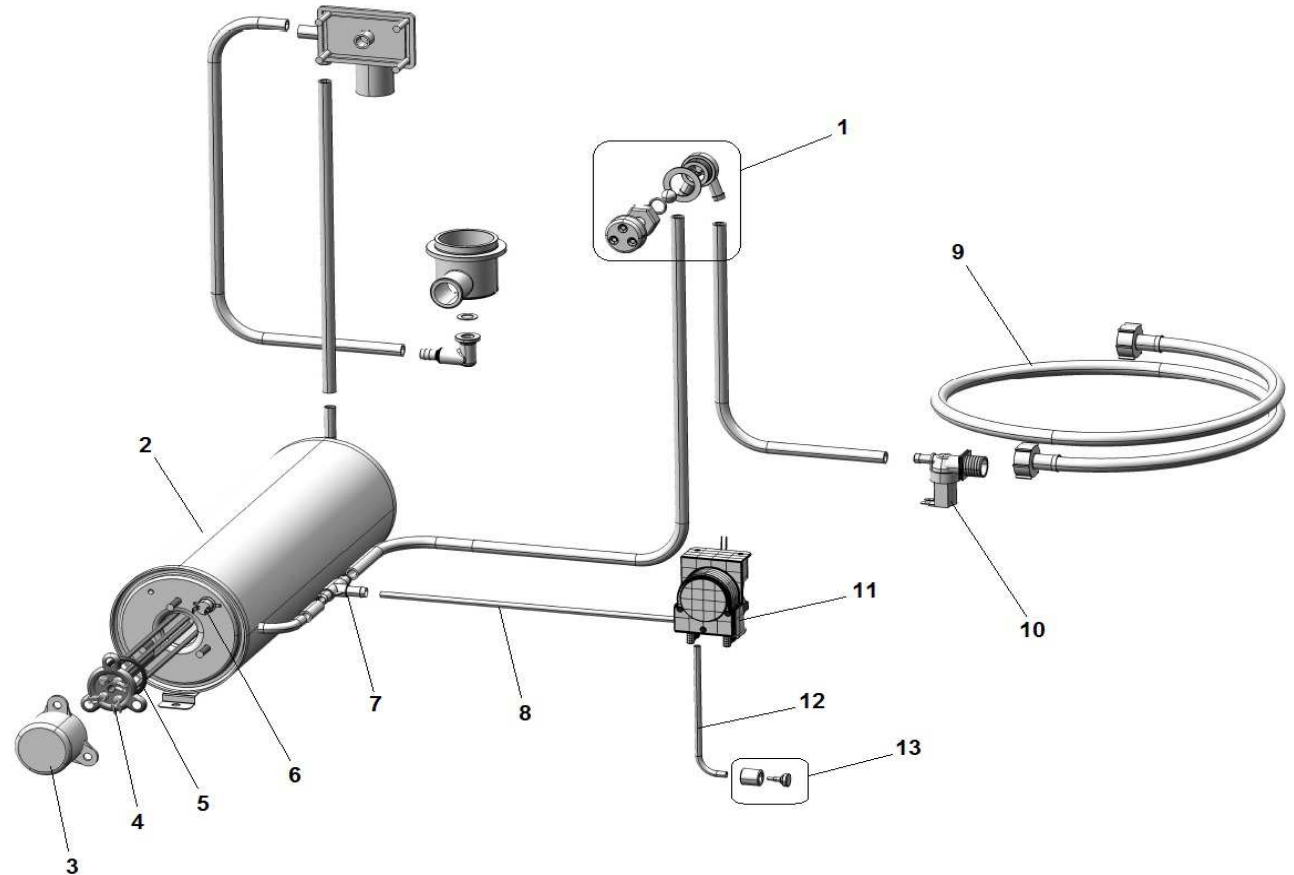

MANUALE PARTI DI RICAMBIO
SPARE PARTS MANUAL

NE1300 ECO (400-3-50)

POS	CODE	DESCRIPTION
1	TR0861	PIEDE 1"1/2"
2	908501	BASAMENTO N1000/N1300/NE
3	908652	PANN. LAT. N1000/N1300 DX-SX
4	904512	PANN. COMANDI NE1000 2010
5	908670	PANN. POST INF. N1000/N1300/N1000B/N1300
6	909663	PANN. POST. PER TUTTE LE CAPOTE 2013
7	901954	VASCA NE1300 2012 SALDATA
8	908649	FASCIA COPERTURA VASCA N1000/N1300/NE
9	908516	SCHIENALE N1000/N1300/NE
10	908706	MAGNETE+CUSTODIA N1000/N1300/LP57
11	908511	GUIDA MANIGLIONE N1000/N1300/NE
12	903252	GUARN. PIASTRA GUIDA MANIGLIONE
13	908512	PIASTRA FISS. GUIDA MANIGL. N1000/N1300
14	908547	CAPPOTTA NE1000
15	903901	MANIGLIONE NE COMPL.
16	908704	CUSCINETTO CON PERNO N1000/N1300/LP
17	906066	ROTELLA SUPP. MOLLA E1000/N1000/N1300
18	907773	COPIGLIA 2x30
19	904796	PERNO ROTELLA SOLLEV. E1000/N1000/N1300
20	908703	BOCCOLA APPOGGIO MANIGLIONE N1000/N1300
21	907221	TIRANTE FILETTATO 10X325 mm
22	904137	MOLLA SOLLEV. CAPOT E1000/ N1000/N1300
23	908128	LONGHERONE SX N1000/N1300
24	908125	LONGHERONE DX N1000/N1300

NE1300 ECO (400-3-50)

POS	CODE	DESCRIPTION
1	TR2433	VALVOLA ANTIRITORNO
2	900353	BOILER N600/700/800/900/N40
3	901812	COPRIRESISTENZA PLAS. BOILER
4	905570	RESIST. BOILER 6 Kw 230V
5	907981	OR RES. 2,6/4,5/6/8 Kw
6	907297	TERMOSTATO SICUR. 110°PASTIGLIA
7	905434	RACC. 3 VIE DOSATORE SU POMPA
8	907279	TUBO SILICONE 4x7
9	907347	TUBO CARICO 90°2000mm S 800 HW
10	902390	ELETTROV.1 VIA
11	902062	DOSATORE BRILL. PERIST. SEKO TEMPORIZZAT
12	902046	TUBO CRYSTAL TRASP. 4x7
13	906621	PESO+FILTRO POMPETTA DET./BRILL.

VERSIONE CON POMPA SCARICO

POS	CODE	DESCRIPTION
1	903691	MANICOTTO POMPA SCARICO N45-N50-CAPOT
2	902330	POMPA SCARICO MAGNETICA 402X
3	907439	TUBO SCARICO Ø 19 90°2000 PS + CURVA

VERSIONE CON DOSATORE DETERSIVO