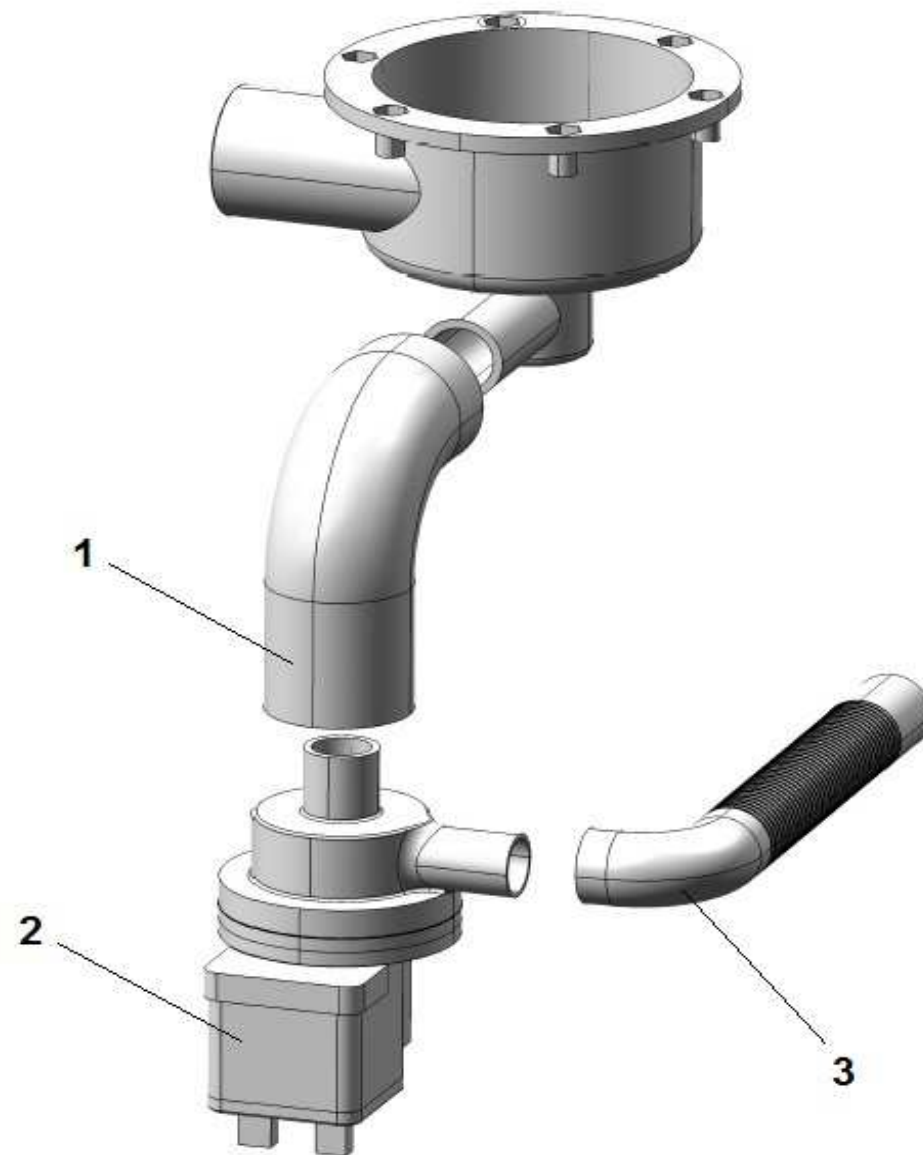

VERSIONE CON POMPA SCARICO

POS	CODE	DESCRIPTION
1	903691	MANICOTTO POMPA SCARICO N45-N50-CAPOT
2	902330	POMPA SCARICO MAGNETICA 402X
3	907439	TUBO SCARICO Ø 19 90°2000 PS + CURVA