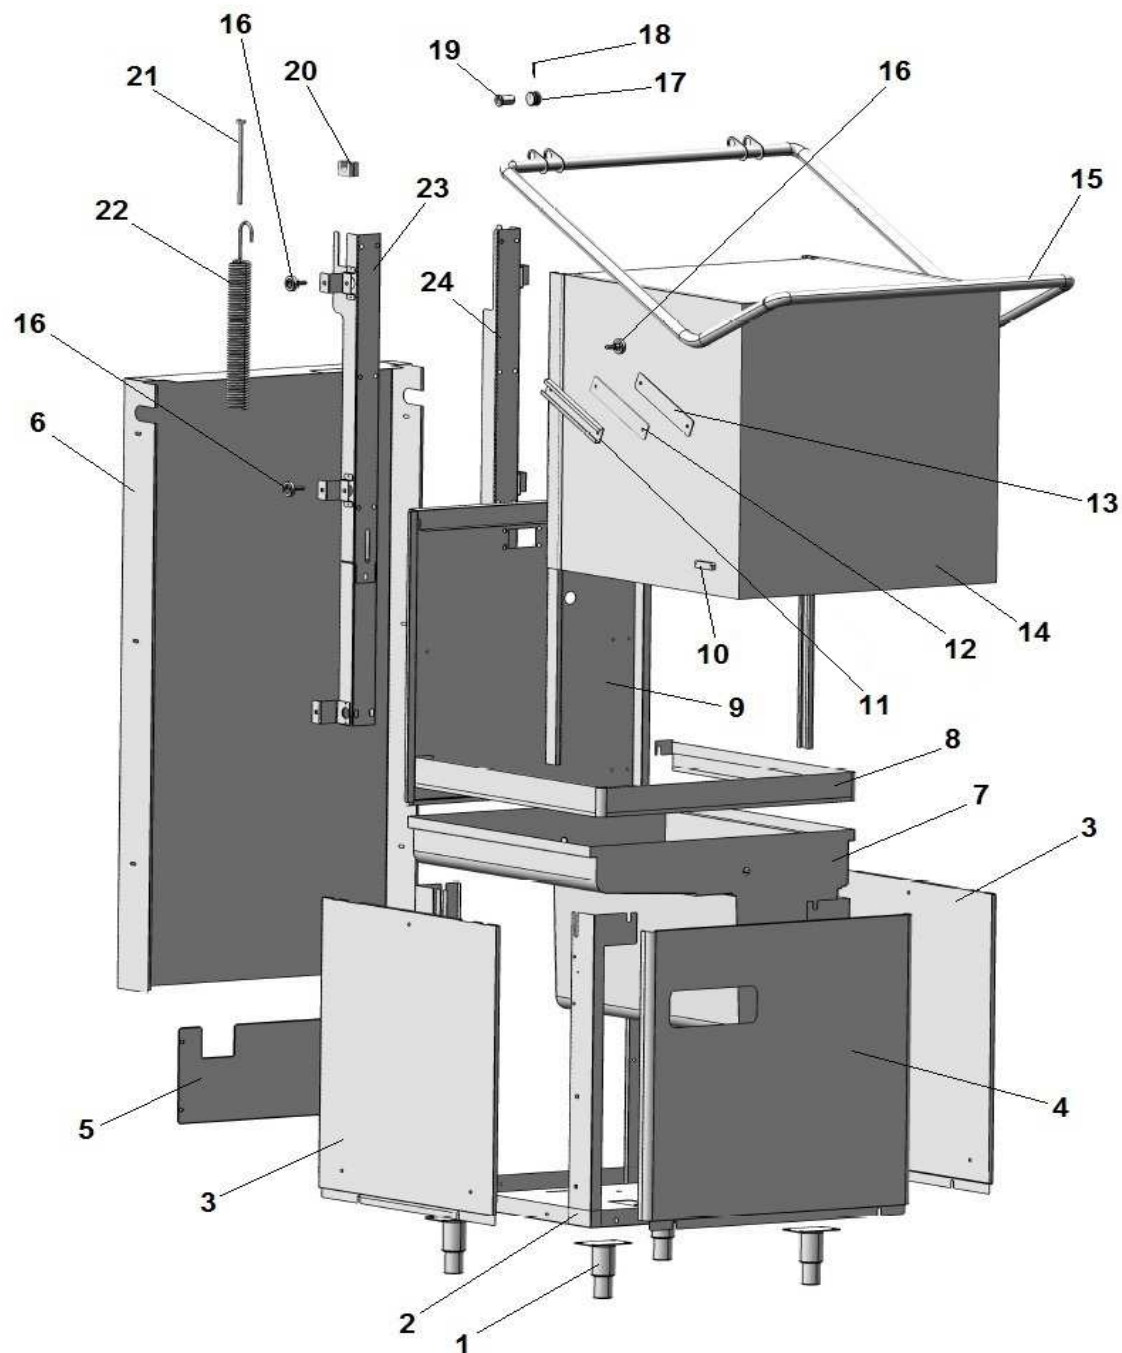

MANUALE PARTI DI RICAMBIO
SPARE PARTS MANUAL

NE1300 ECO (400-3-50)

POS	CODE	DESCRIPTION
1	TR0861	PIEDE 1"1/2"
2	908501	BASAMENTO N1000/N1300/NE
3	908652	PANN. LAT. N1000/N1300 DX-SX
4	904512	PANN. COMANDI NE1000 2010
5	908670	PANN. POST INF. N1000/N1300/N1000B/N1300
6	909663	PANN. POST. PER TUTTE LE CAPOTE 2013
7	901954	VASCA NE1300 2012 SALDATA
8	908649	FASCIA COPERTURA VASCA N1000/N1300/NE
9	908516	SCHIENALE N1000/N1300/NE
10	908706	MAGNETE+CUSTODIA N1000/N1300/LP57
11	908511	GUIDA MANIGLIONE N1000/N1300/NE
12	903252	GUARN. PIASTRA GUIDA MANIGLIONE
13	908512	PIASTRA FISS. GUIDA MANIGL. N1000/N1300
14	908547	CAPPOTTA NE1000
15	903901	MANIGLIONE NE COMPL.
16	908704	CUSCINETTO CON PERNO N1000/N1300/LP
17	906066	ROTELLA SUPP. MOLLA E1000/N1000/N1300
18	907773	COPIGLIA 2x30
19	904796	PERNO ROTELLA SOLLEV. E1000/N1000/N1300
20	908703	BOCCOLA APPOGGIO MANIGLIONE N1000/N1300
21	907221	TIRANTE FILETTATO 10X325 mm
22	904137	MOLLA SOLLEV. CAPOT E1000/ N1000/N1300
23	908128	LONGHERONE SX N1000/N1300
24	908125	LONGHERONE DX N1000/N1300

NE1300 ECO (400-3-50)

POS	CODE	DESCRIPTION
1	TR2433	VALVOLA ANTIRITORNO
2	900353	BOILER N600/700/800/900/N40
3	901812	COPRIRESISTENZA PLAS. BOILER
4	905570	RESIST. BOILER 6 Kw 230V
5	907981	OR RES. 2,6/4,5/6/8 Kw
6	907297	TERMOSTATO SICUR. 110°PASTIGLIA
7	905434	RACC. 3 VIE DOSATORE SU POMPA
8	907279	TUBO SILICONE 4x7
9	907347	TUBO CARICO 90°2000mm S 800 HW
10	902390	ELETTROV.1 VIA
11	902062	DOSATORE BRILL. PERIST. SEKO TEMPORIZZAT
12	902046	TUBO CRYSTAL TRASP. 4x7
13	906621	PESO+FILTRO POMPETTA DET./BRILL.