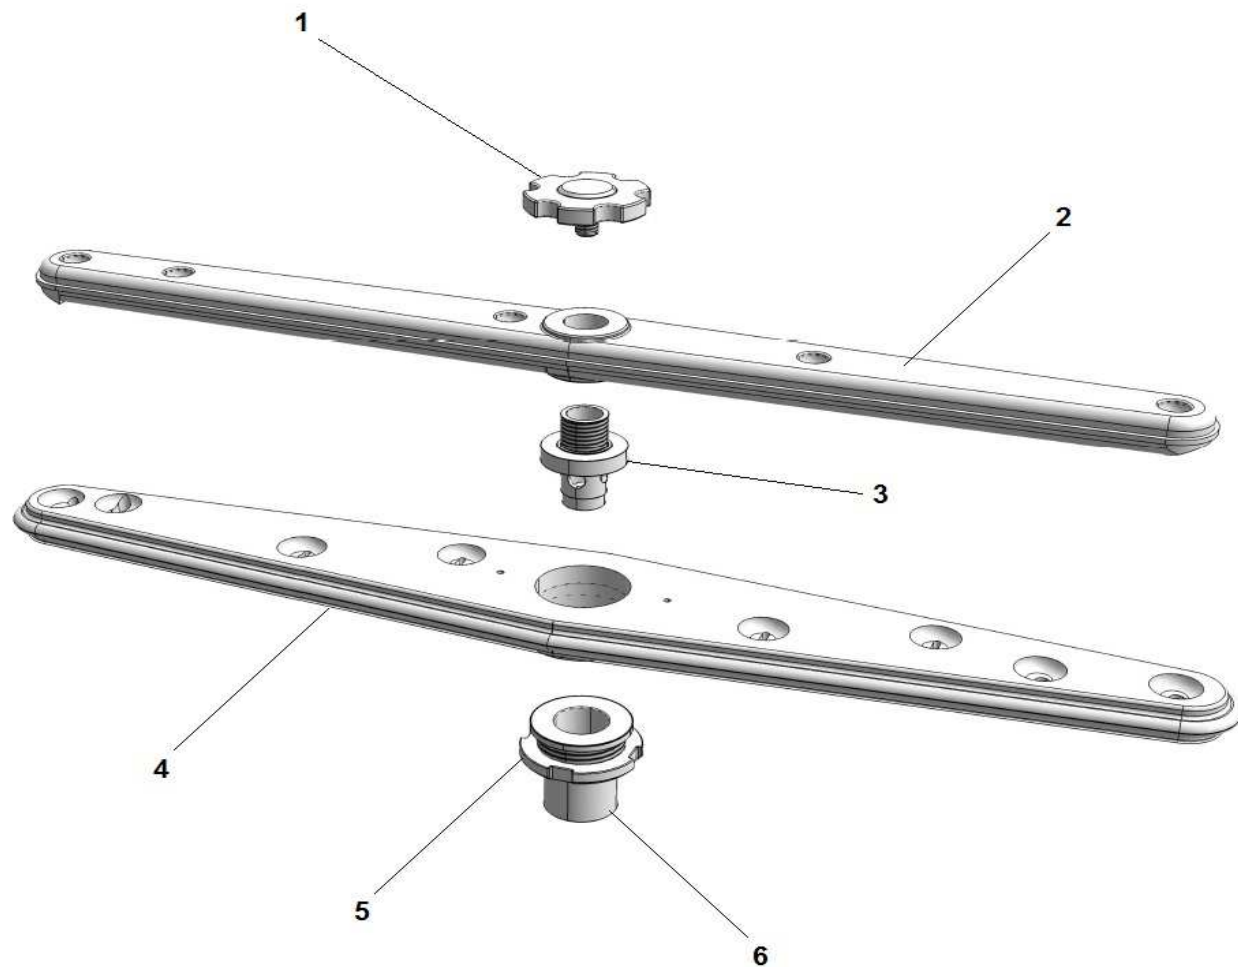

MANUALE PARTI DI RICAMBIO
SPARE PARTS MANUAL

NE1300 ECO (400-3-50)

POS	CODE	DESCRIPTION
1	TR0861	PIEDE 1"1/2"
2	908501	BASAMENTO N1000/N1300/NE
3	908652	PANN. LAT. N1000/N1300 DX-SX
4	904512	PANN. COMANDI NE1000 2010
5	908670	PANN. POST INF. N1000/N1300/N1000B/N1300
6	909663	PANN. POST. PER TUTTE LE CAPOTE 2013
7	901954	VASCA NE1300 2012 SALDATA
8	908649	FASCIA COPERTURA VASCA N1000/N1300/NE
9	908516	SCHIENALE N1000/N1300/NE
10	908706	MAGNETE+CUSTODIA N1000/N1300/LP57
11	908511	GUIDA MANIGLIONE N1000/N1300/NE
12	903252	GUARN. PIASTRA GUIDA MANIGLIONE
13	908512	PIASTRA FISS. GUIDA MANIGL. N1000/N1300
14	908547	CAPPOTTA NE1000
15	903901	MANIGLIONE NE COMPL.
16	908704	CUSCINETTO CON PERNO N1000/N1300/LP
17	906066	ROTELLA SUPP. MOLLA E1000/N1000/N1300
18	907773	COPIGLIA 2x30
19	904796	PERNO ROTELLA SOLLEV. E1000/N1000/N1300
20	908703	BOCCOLA APPOGGIO MANIGLIONE N1000/N1300
21	907221	TIRANTE FILETTATO 10X325 mm
22	904137	MOLLA SOLLEV. CAPOT E1000/ N1000/N1300
23	908128	LONGHERONE SX N1000/N1300
24	908125	LONGHERONE DX N1000/N1300

NE1300 ECO (400-3-50)

POS	CODE	DESCRIPTION
1	TR2433	VALVOLA ANTIRITORNO
2	900353	BOILER N600/700/800/900/N40
3	901812	COPRIRESISTENZA PLAS. BOILER
4	905570	RESIST. BOILER 6 Kw 230V
5	907981	OR RES. 2,6/4,5/6/8 Kw
6	907297	TERMOSTATO SICUR. 110°PASTIGLIA
7	905434	RACC. 3 VIE DOSATORE SU POMPA
8	907279	TUBO SILICONE 4x7
9	907347	TUBO CARICO 90°2000mm S 800 HW
10	902390	ELETTROV.1 VIA
11	902062	DOSATORE BRILL. PERIST. SEKO TEMPORIZZAT
12	902046	TUBO CRYSTAL TRASP. 4x7
13	906621	PESO+FILTRO POMPETTA DET./BRILL.

POS	CODE	DESCRIPTION
1	902880	GHIERA FERMO GIRANTI
2	907958	GIRANTE RISC. 4 PPL
3	908771	PERNO GIRANTE RISC. PLASTICA
4	902960	GIRANTE LAV.1300
5	902890	GHIERA MOPLEN MOZZO GIRANTE LAV. 1300
6	902891	MOZZO GIRANTE LAV. 1300