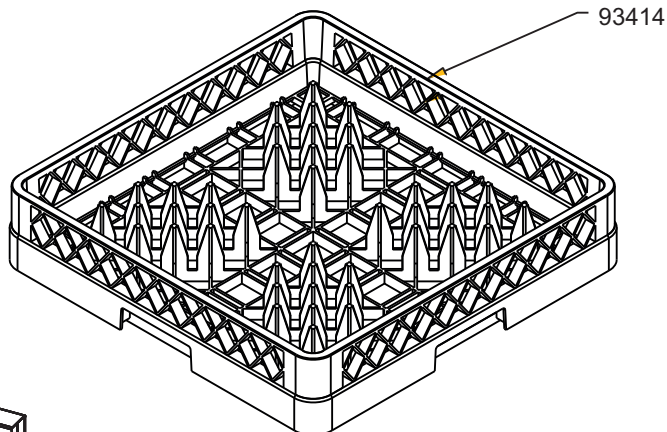

PORTA NUOVA

VERSIONE ECO 2016

- 103229
- pro.** 114345
- gen.** 109985
- 103227
- 75240

it.	en.	fr.
gen.	generic	générique
pro.	programmed	programmée

POMPA DI LAVAGGIO WASH PUMP

TUBI/HOSE/TUYAU/SCHLAUCH			
TYPE	CODE	N.POS.	Qt./Mt.
Nw	758975477	119569	5
Gw	758975183	111580	5
Nt	758975181	111513	5
B	758975033	109144	5
Nd	758975036	109178	5
Np	758975035	109177	5
Wt	758975034	109176	5
Az	758975317	114953	5
Rs	758975318	114954	5