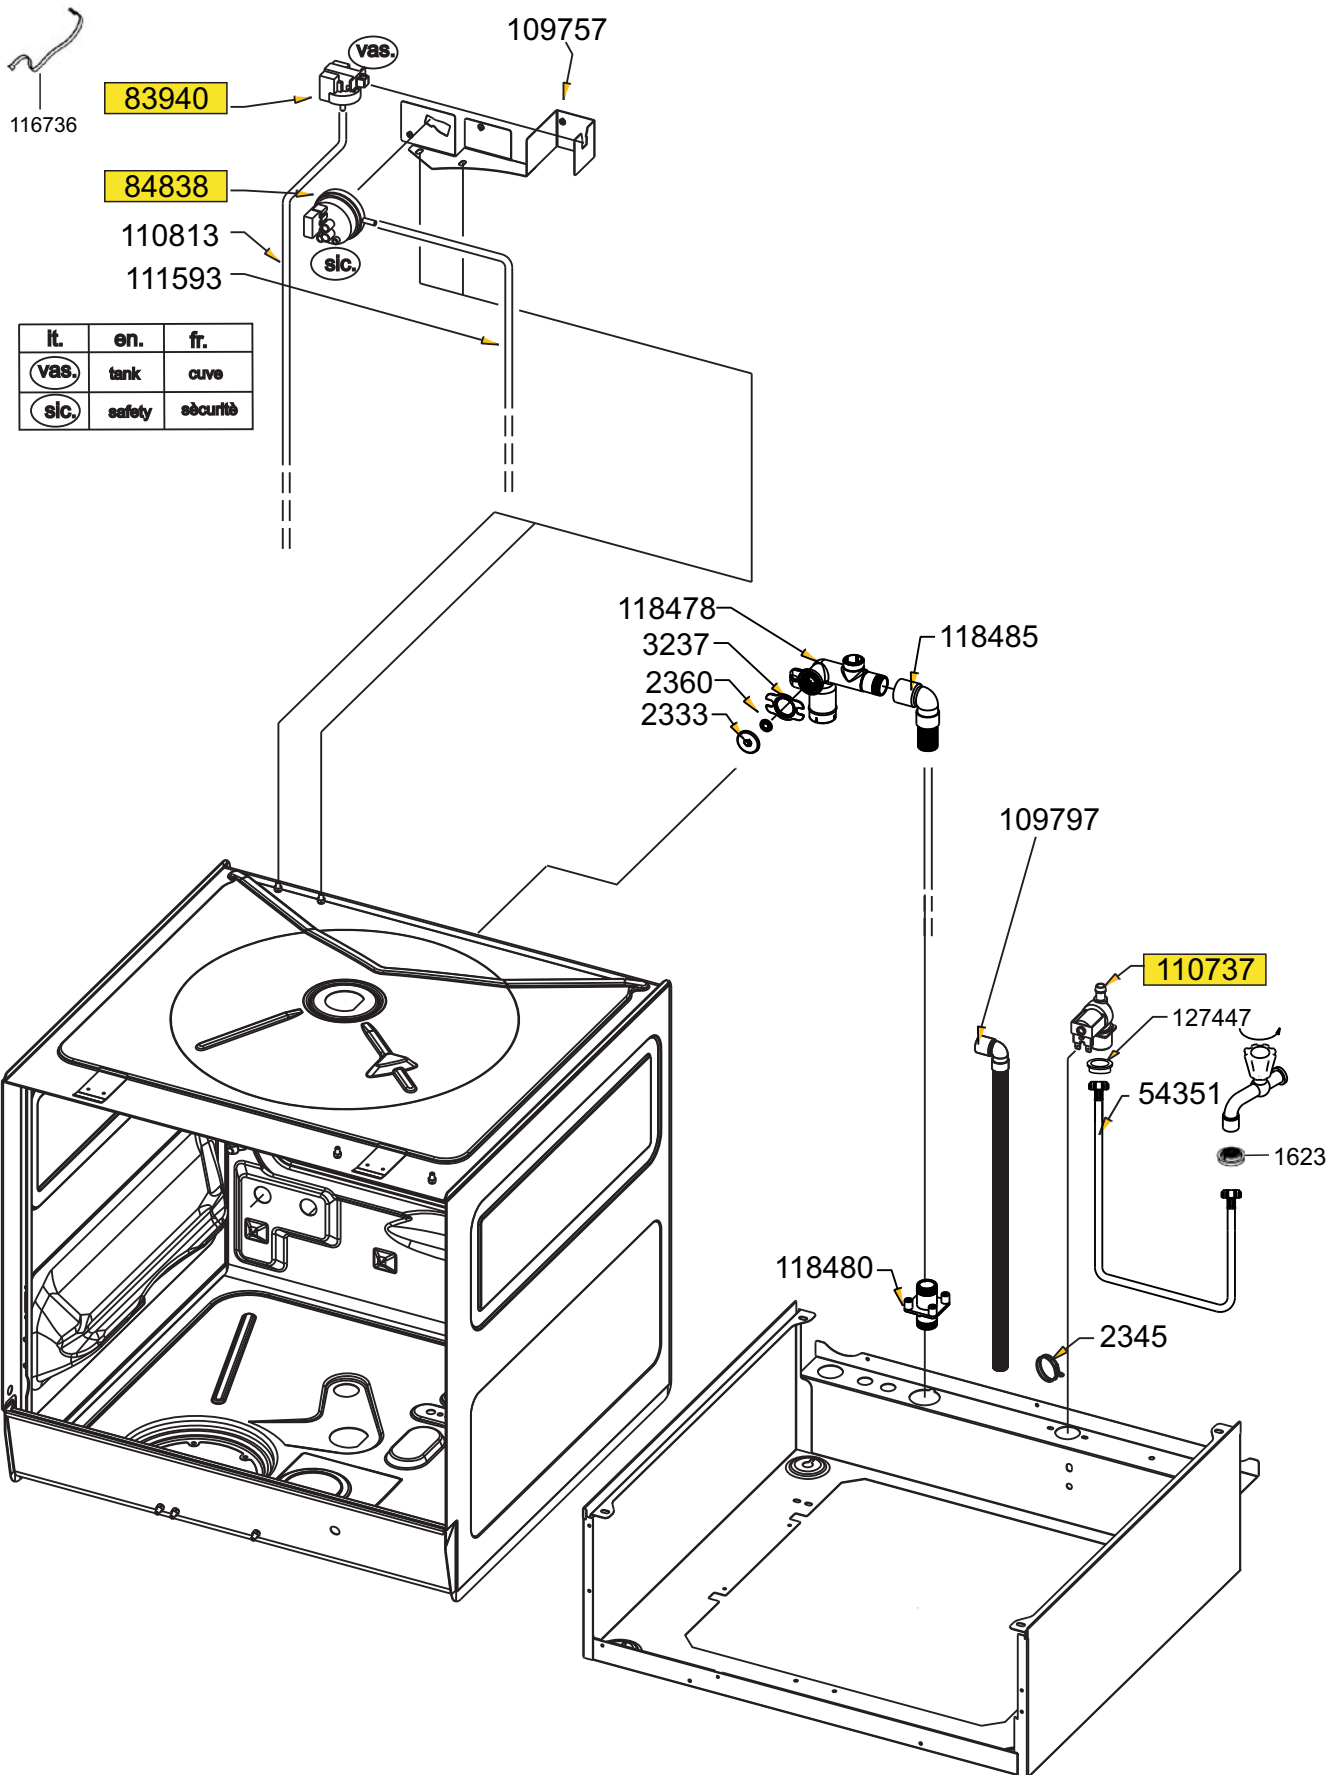

PORTA NUOVA

VERSIONE ECO 2016

- 103229
- pro.** 114345
- gen.** 109985
- 103227
- 75240

it.	en.	fr.
gen.	generic	générique
pro.	programmed	programmée

POMPA DI LAVAGGIO WASH PUMP

TUBI/HOSE/TUYAU/SCHLAUCH			
TYPE	CODE	N.POS.	Qt./Mt.
Nw	758975477	119569	5
Gw	758975183	111580	5
Nt	758975181	111513	5
B	758975033	109144	5
Nd	758975036	109178	5
Np	758975035	109177	5
Wt	758975034	109176	5
Az	758975317	114953	5
Rs	758975318	114954	5