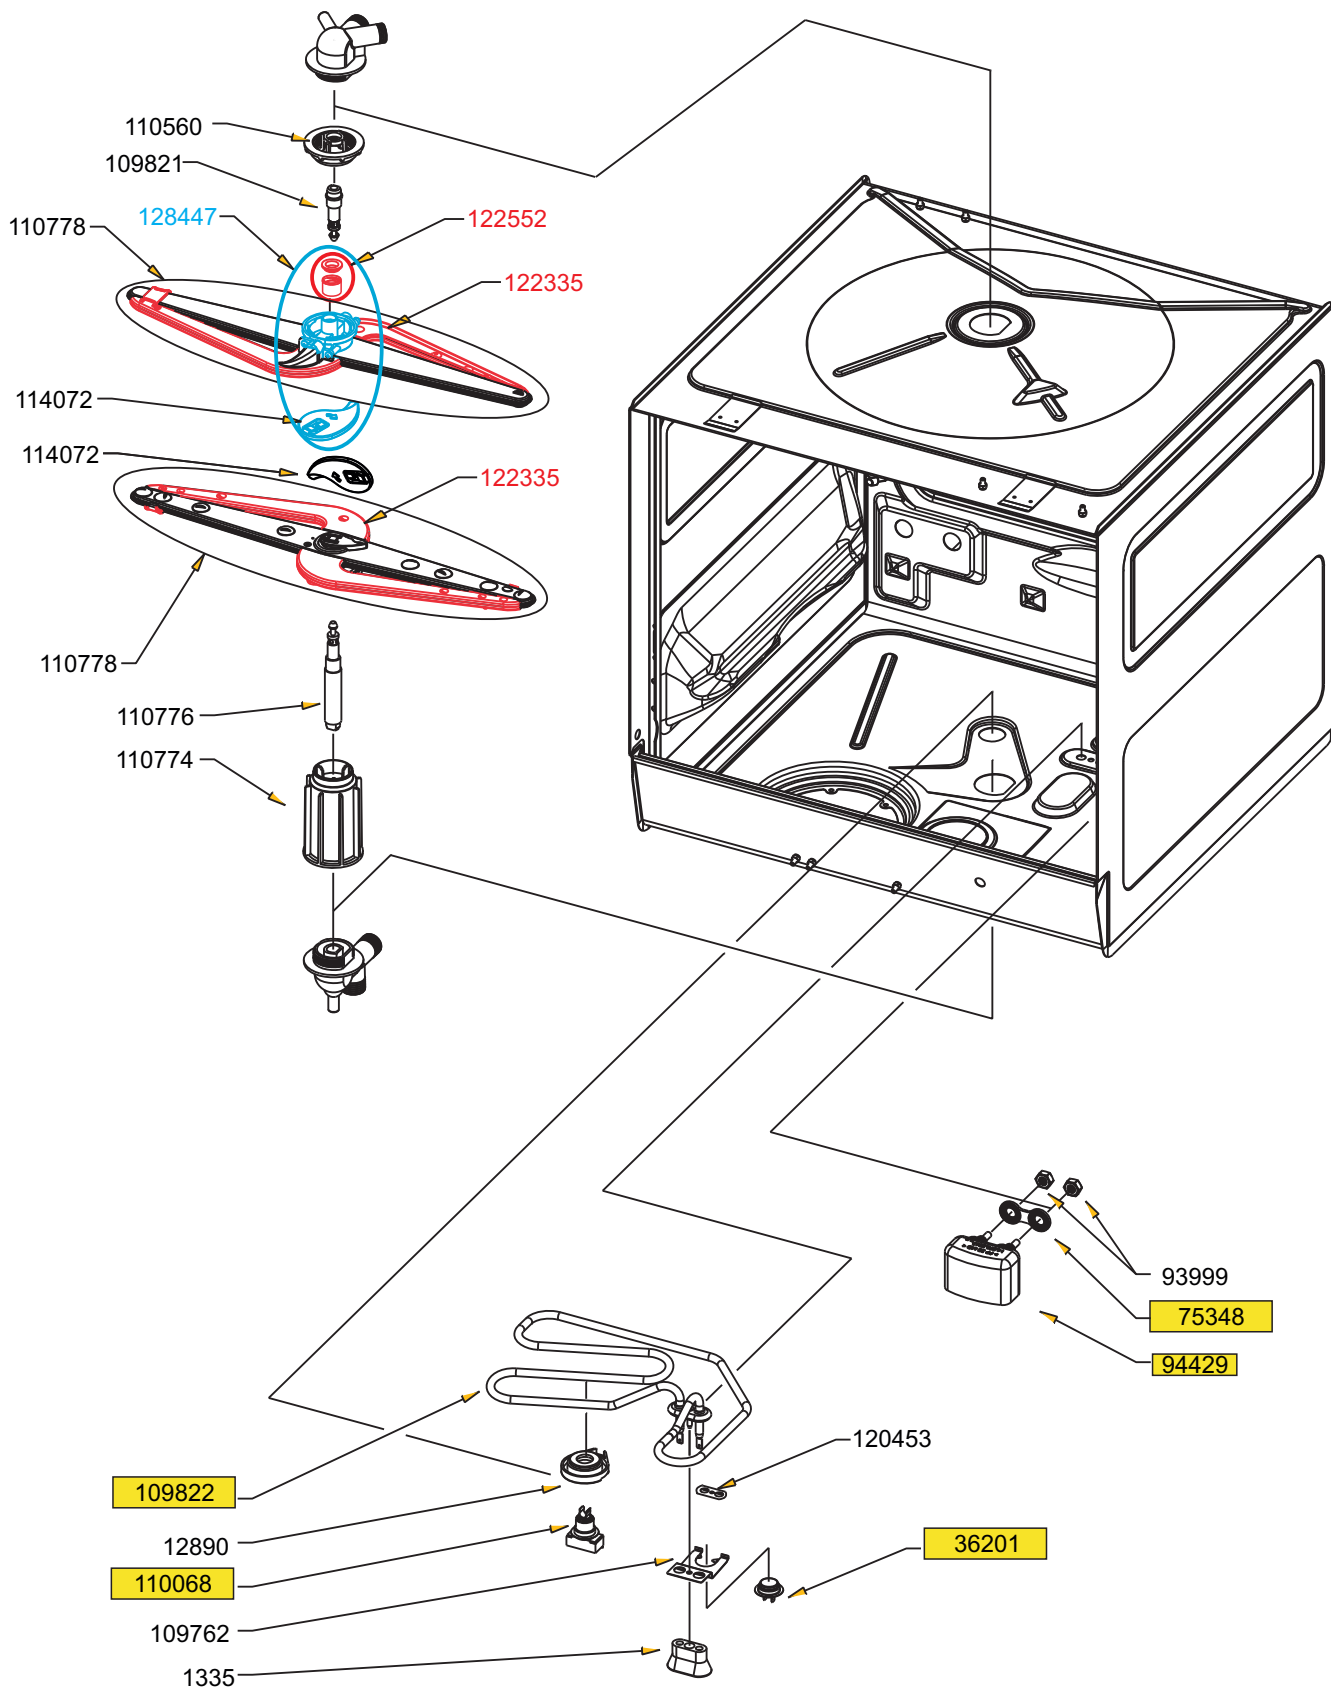

RICAMBI CONSIGLIATI

RECOMMENDED PARTS

PIECES DE RECHANGE
RECOMMANDEES

EMPFOHLENE ERSATZEILE

VECCHIA CONFIGURAZIONE

NUOVA CONFIGURAZIONE

17/09/19

PORTA VECCHIA

PORTA NUOVA

VERSIONE ECO 2016

- 103229
- pro.** 114345
- gen.** 109985
- 103227
- 75240

it.	en.	fr.
gen.	generic	générique
pro.	programmed	programmée

POMPA DI LAVAGGIO WASH PUMP

TUBI/HOSE/TUYAU/SCHLAUCH			
TYPE	CODE	N.POS.	Qt./Mt.
Nw	758975477	119569	5
Gw	758975183	111580	5
Nt	758975181	111513	5
B	758975033	109144	5
Nd	758975036	109178	5
Np	758975035	109177	5
Wt	758975034	109176	5
Az	758975317	114953	5
Rs	758975318	114954	5