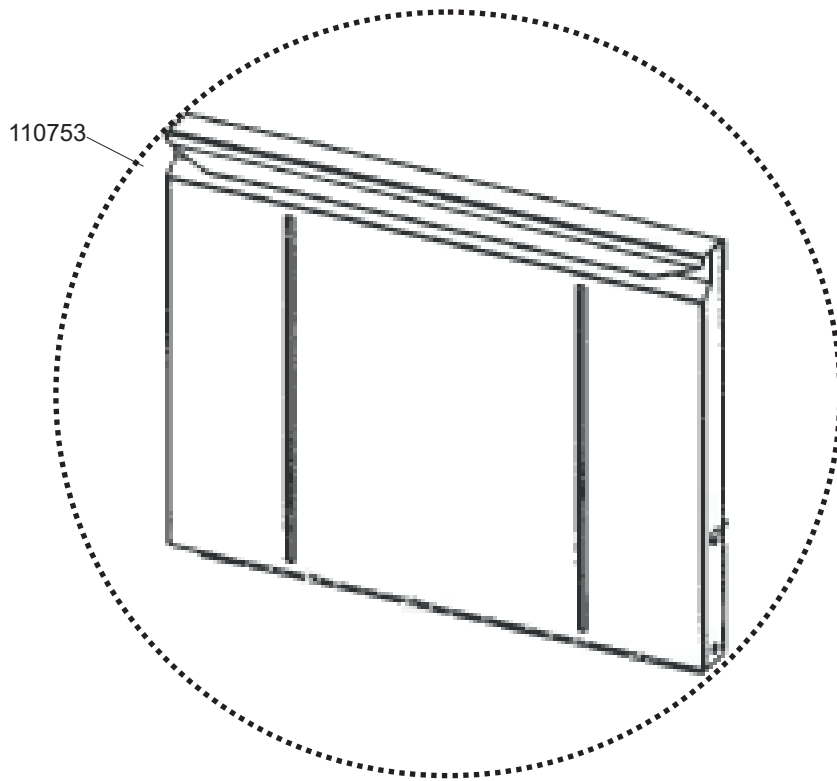

PORTA NUOVA

VERSIONE ECO 2016

- 103229
- pro.** 114345
- gen.** 109985
- 103227
- 75240

it.	en.	fr.
gen.	generic	générique
pro.	programmed	programmée

POMPA DI LAVAGGIO WASH PUMP

TUBI/HOSE/TUYAU/SCHLAUCH			
TYPE	CODE	N.POS.	Qt./Mt.
Nw	758975477	119569	5
Gw	758975183	111580	5
Nt	758975181	111513	5
B	758975033	109144	5
Nd	758975036	109178	5
Np	758975035	109177	5
Wt	758975034	109176	5
Az	758975317	114953	5
Rs	758975318	114954	5