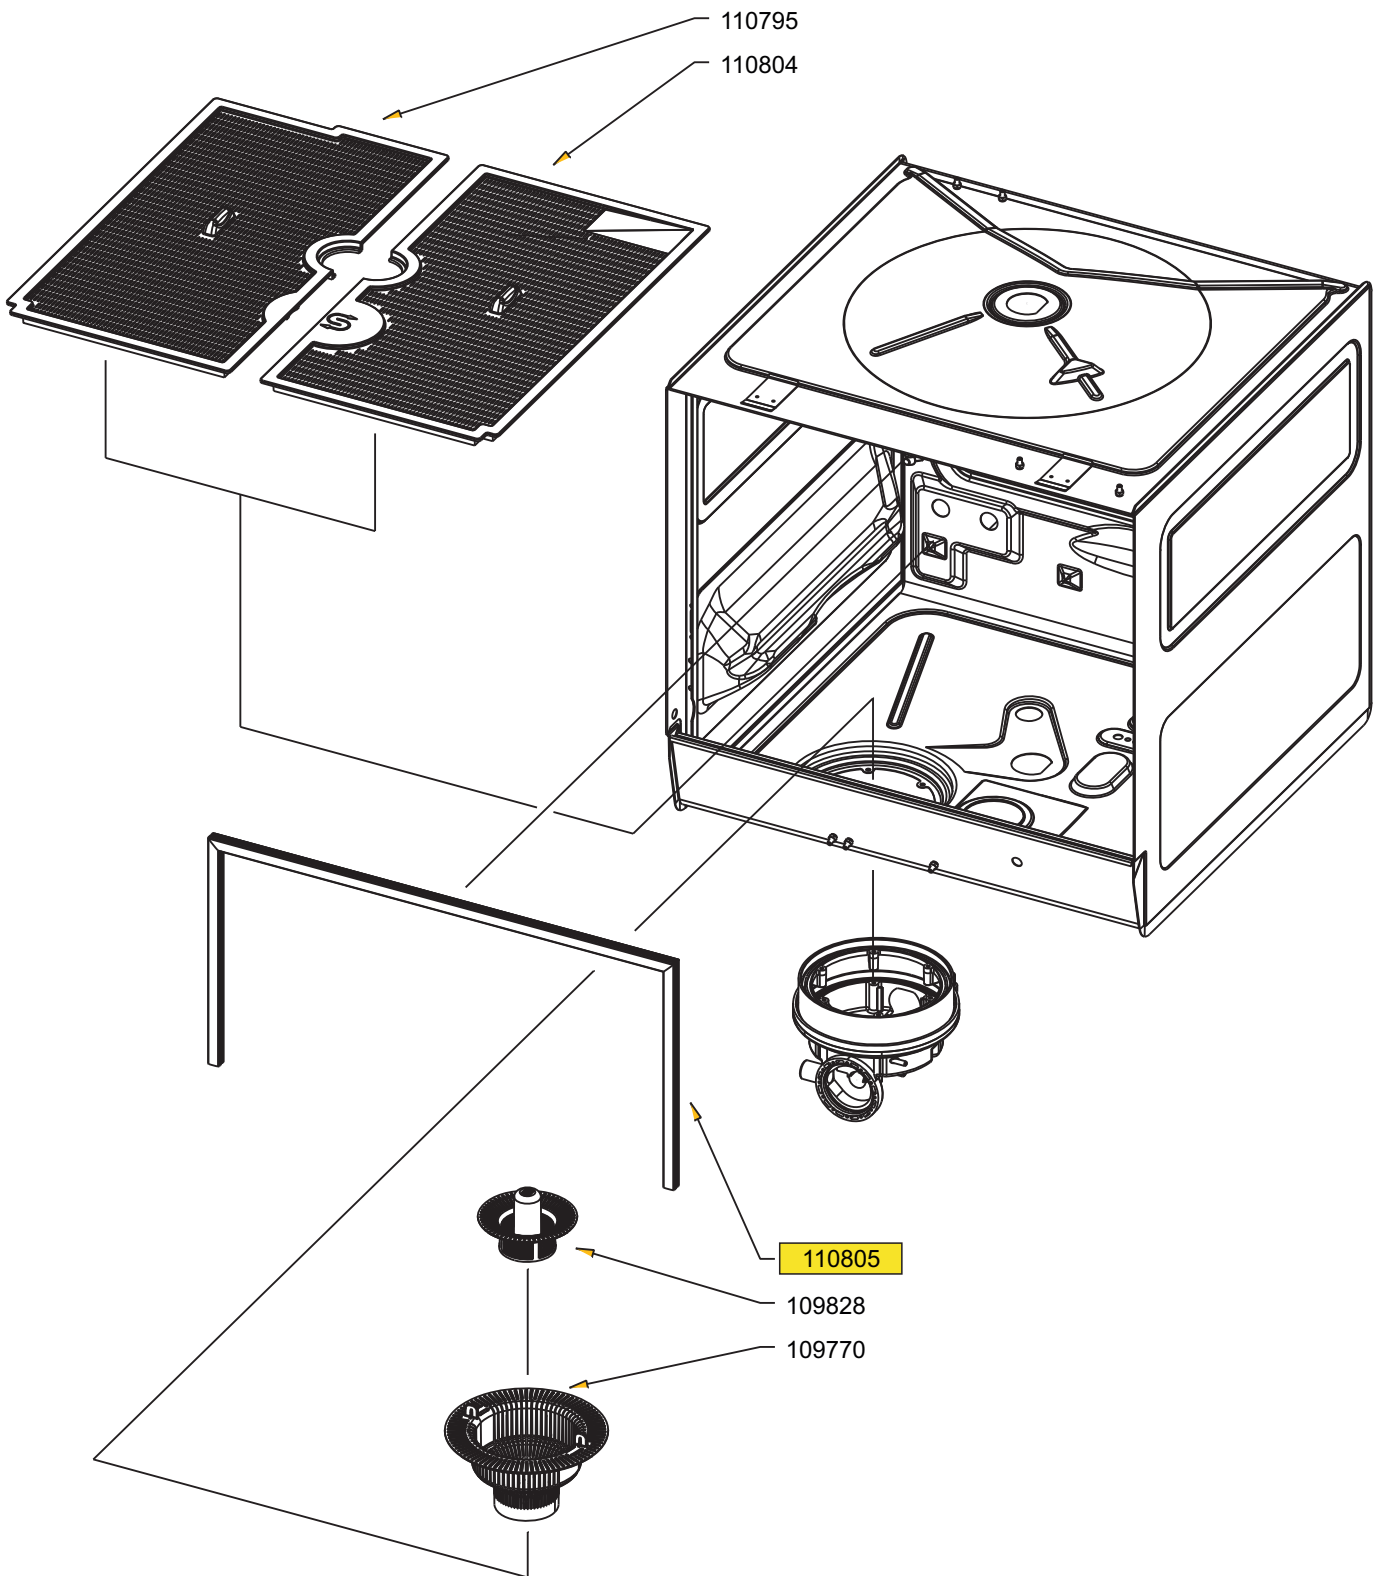

PORTA NUOVA

VERSIONE ECO 2016

- 103229
- pro.** 114345
- gen.** 109985
- 103227
- 75240

it.	en.	fr.
gen.	generic	générique
pro.	programmed	programmée

POMPA DI LAVAGGIO WASH PUMP

TUBI/HOSE/TUYAU/SCHLAUCH			
TYPE	CODE	N.POS.	Qt./Mt.
Nw	758975477	119569	5
Gw	758975183	111580	5
Nt	758975181	111513	5
B	758975033	109144	5
Nd	758975036	109178	5
Np	758975035	109177	5
Wt	758975034	109176	5
Az	758975317	114953	5
Rs	758975318	114954	5