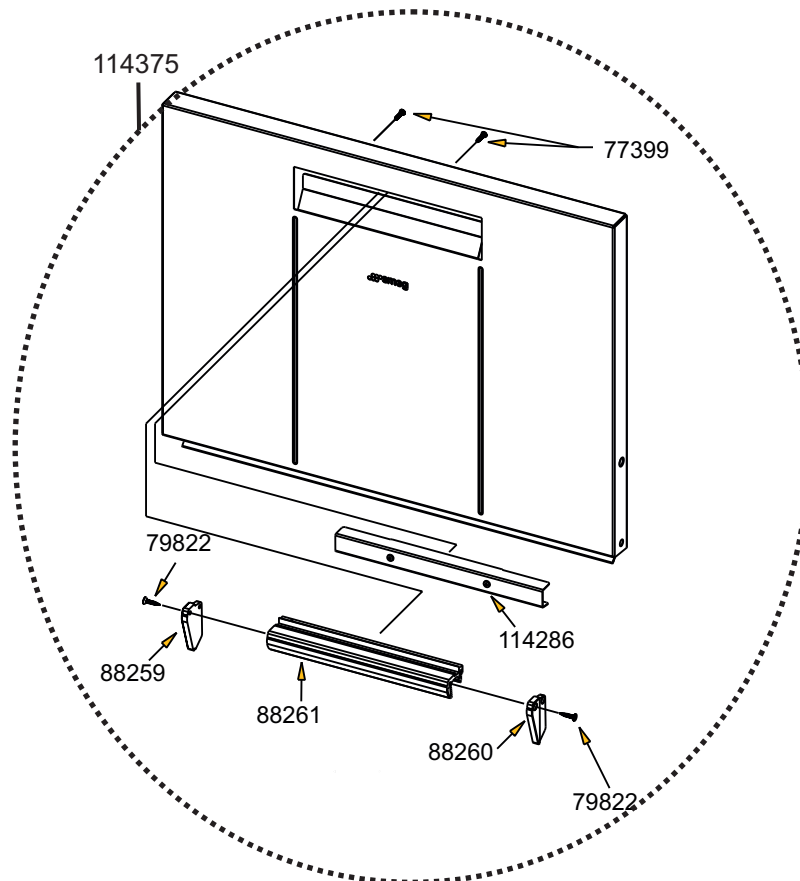

PORTA NUOVA

VERSIONE ECO 2016

- 103229
- pro.** 114345
- gen.** 109985
- 103227
- 75240

it.	en.	fr.
gen.	generic	générique
pro.	programmed	programmée

POMPA DI LAVAGGIO WASH PUMP

TUBI/HOSE/TUYAU/SCHLAUCH			
TYPE	CODE	N.POS.	Qt./Mt.
Nw	758975477	119569	5
Gw	758975183	111580	5
Nt	758975181	111513	5
B	758975033	109144	5
Nd	758975036	109178	5
Np	758975035	109177	5
Wt	758975034	109176	5
Az	758975317	114953	5
Rs	758975318	114954	5