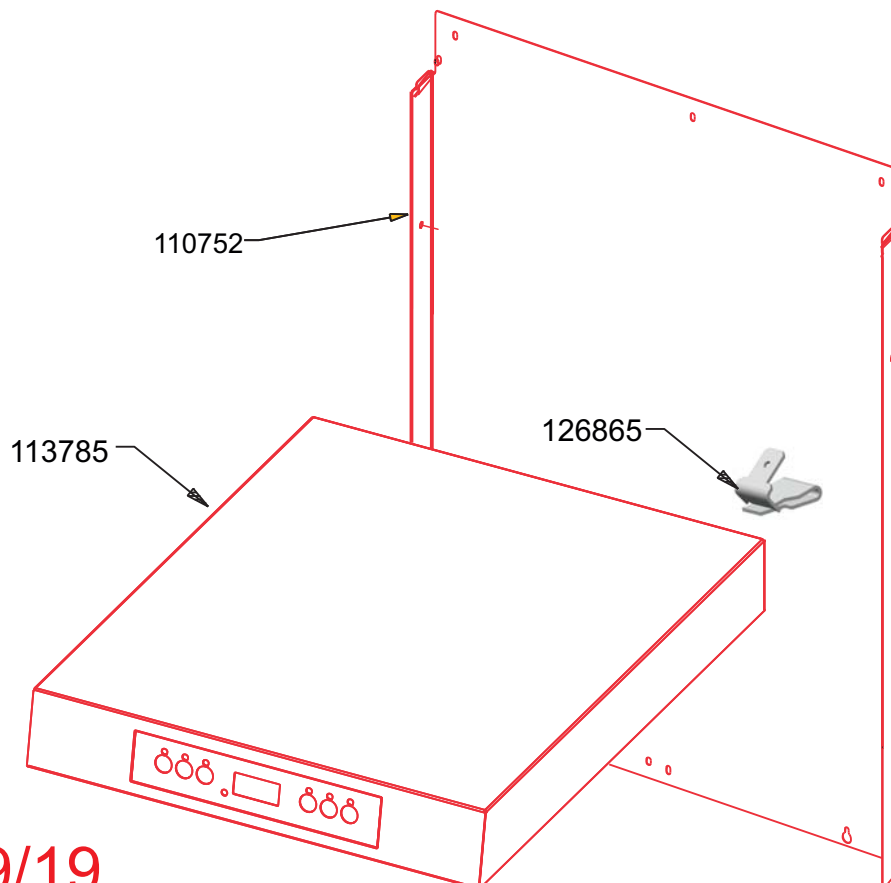

RICAMBI CONSIGLIATI

RECOMMENDED PARTS

PIECES DE RECHANGE
RECOMMANDEES

EMPFOHLENE ERSATZEILE

VECCHIA CONFIGURAZIONE

NUOVA CONFIGURAZIONE

17/09/19

PORTA VECCHIA

PORTA NUOVA

VERSIONE ECO 2016

- 103229
- pro.** 114345
- gen.** 109985
- 103227
- 75240

it.	en.	fr.
gen.	generic	générique
pro.	programmed	programmée

POMPA DI LAVAGGIO WASH PUMP

TUBI/HOSE/TUYAU/SCHLAUCH			
TYPE	CODE	N.POS.	Qt./Mt.
Nw	758975477	119569	5
Gw	758975183	111580	5
Nt	758975181	111513	5
B	758975033	109144	5
Nd	758975036	109178	5
Np	758975035	109177	5
Wt	758975034	109176	5
Az	758975317	114953	5
Rs	758975318	114954	5