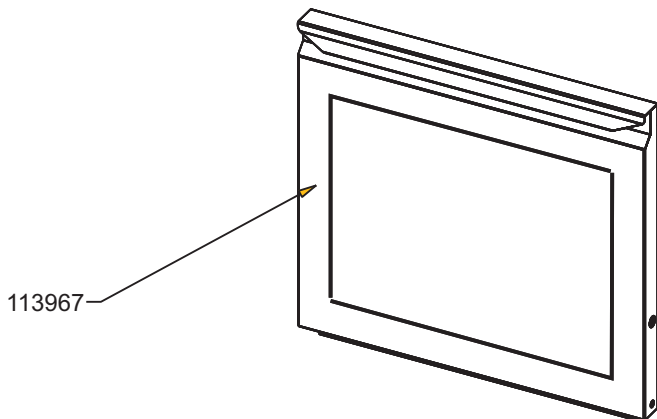

PORTA NUOVA

VERSIONE ECO 2016

- 103229
- pro.** 114345
- gen.** 109985
- 103227
- 75240

it.	en.	fr.
gen.	generic	générique
pro.	programmed	programmée

POMPA DI LAVAGGIO WASH PUMP

TUBI/HOSE/TUYAU/SCHLAUCH			
TYPE	CODE	N.POS.	Qt./Mt.
Nw	758975477	119569	5
Gw	758975183	111580	5
Nt	758975181	111513	5
B	758975033	109144	5
Nd	758975036	109178	5
Np	758975035	109177	5
Wt	758975034	109176	5
Az	758975317	114953	5
Rs	758975318	114954	5