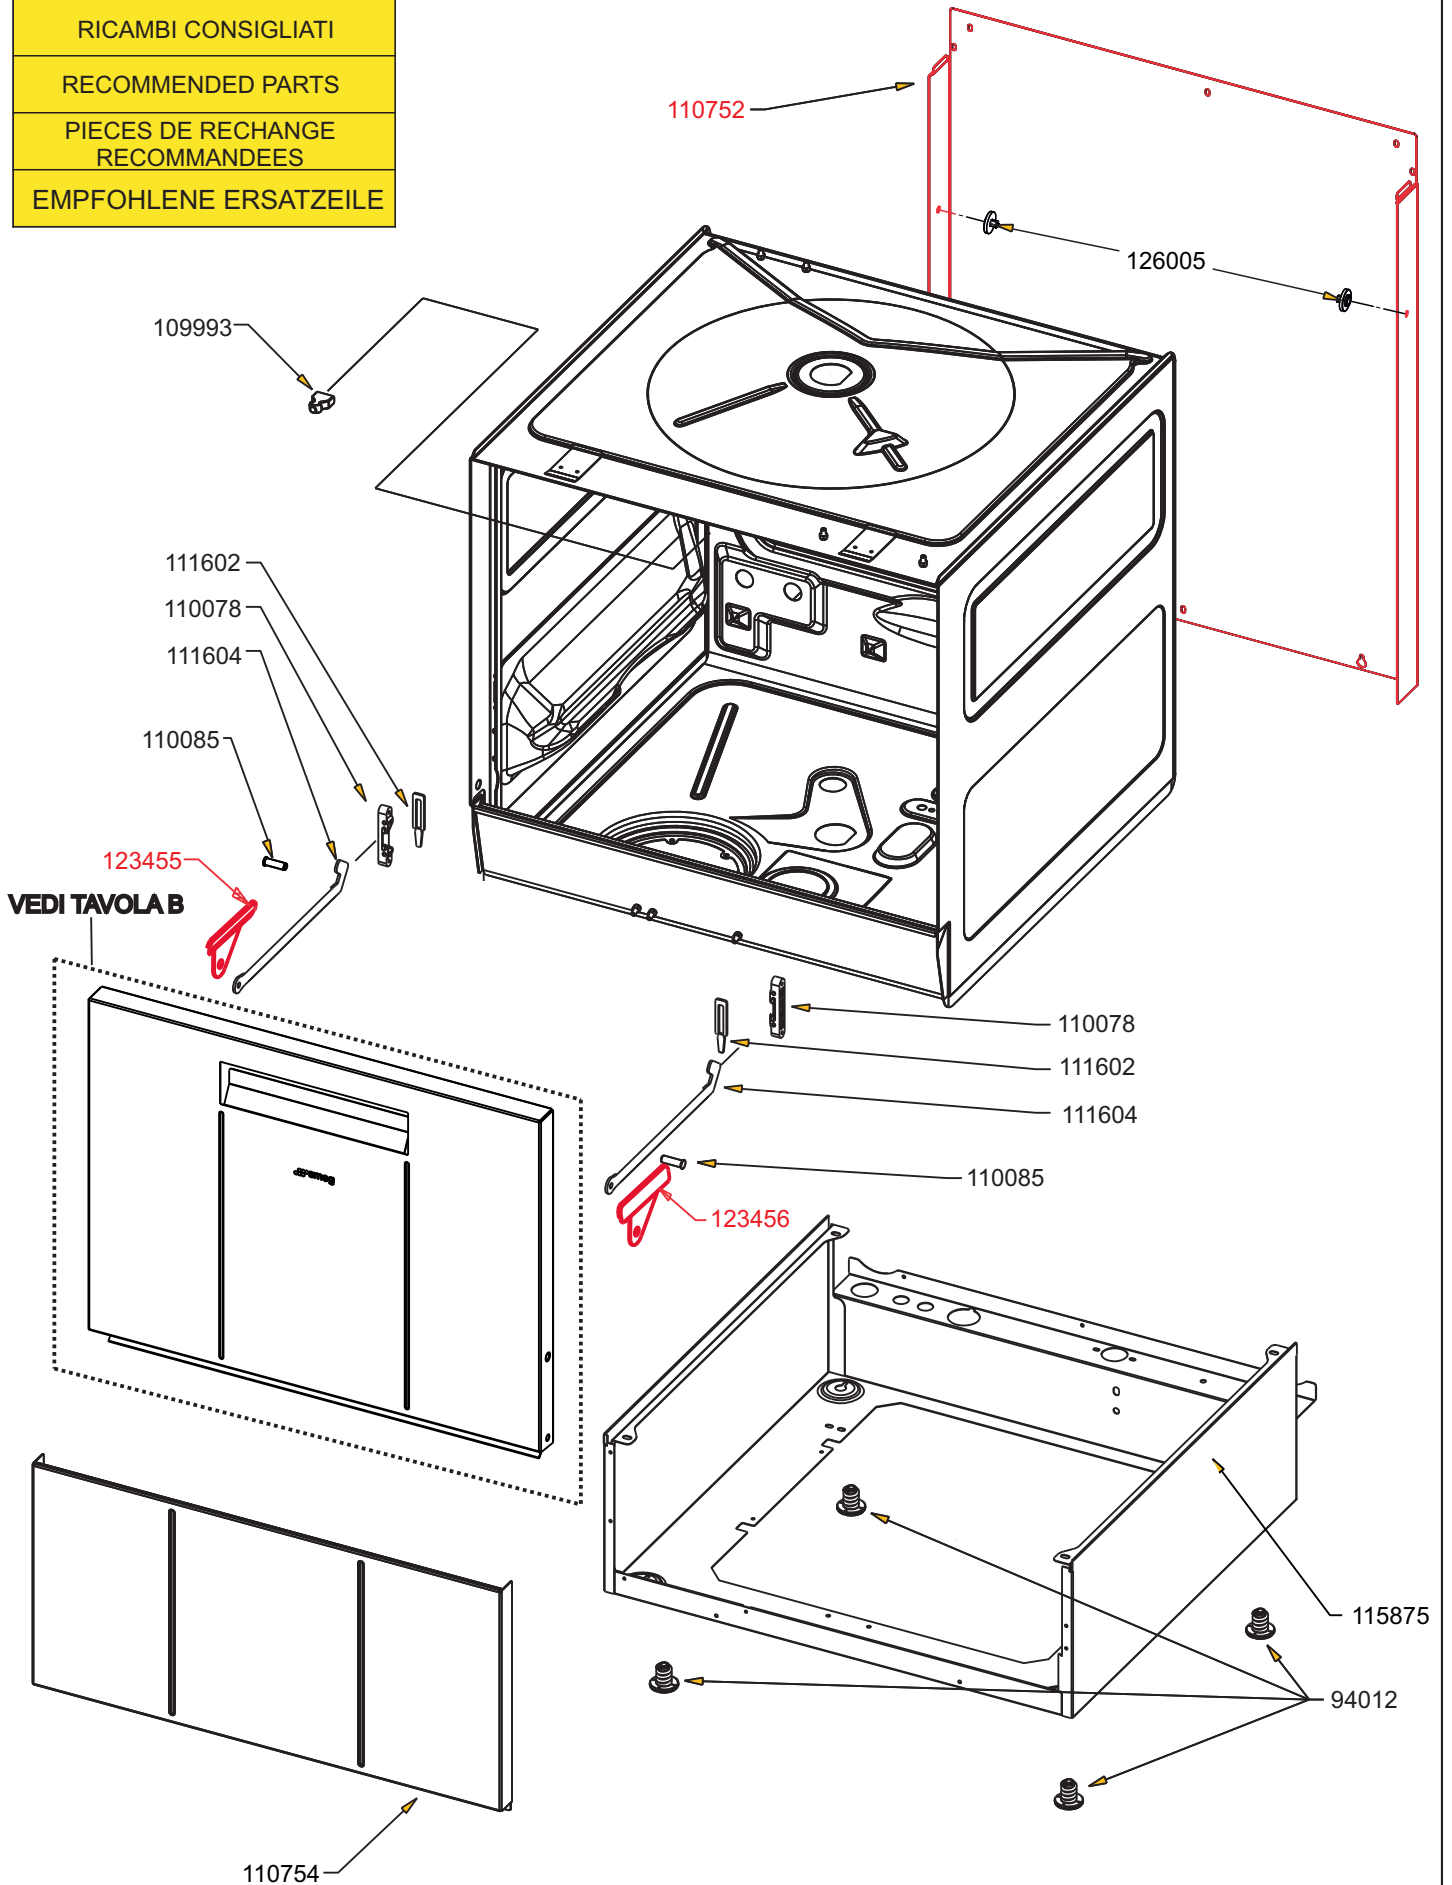

RICAMBI CONSIGLIATI

RECOMMENDED PARTS

PIECES DE RECHANGE
RECOMMANDEES

EMPFOHLENE ERSATZEILE

VECCHIA CONFIGURAZIONE

NUOVA CONFIGURAZIONE

17/09/19

PORTA VECCHIA

PORTA NUOVA

VERSIONE ECO 2016

- 103229
- pro.** 114345
- gen.** 109985
- 103227
- 75240

it.	en.	fr.
gen.	generic	générique
pro.	programmed	programmée

POMPA DI LAVAGGIO WASH PUMP

TUBI/HOSE/TUYAU/SCHLAUCH			
TYPE	CODE	N.POS.	Qt./Mt.
Nw	758975477	119569	5
Gw	758975183	111580	5
Nt	758975181	111513	5
B	758975033	109144	5
Nd	758975036	109178	5
Np	758975035	109177	5
Wt	758975034	109176	5
Az	758975317	114953	5
Rs	758975318	114954	5