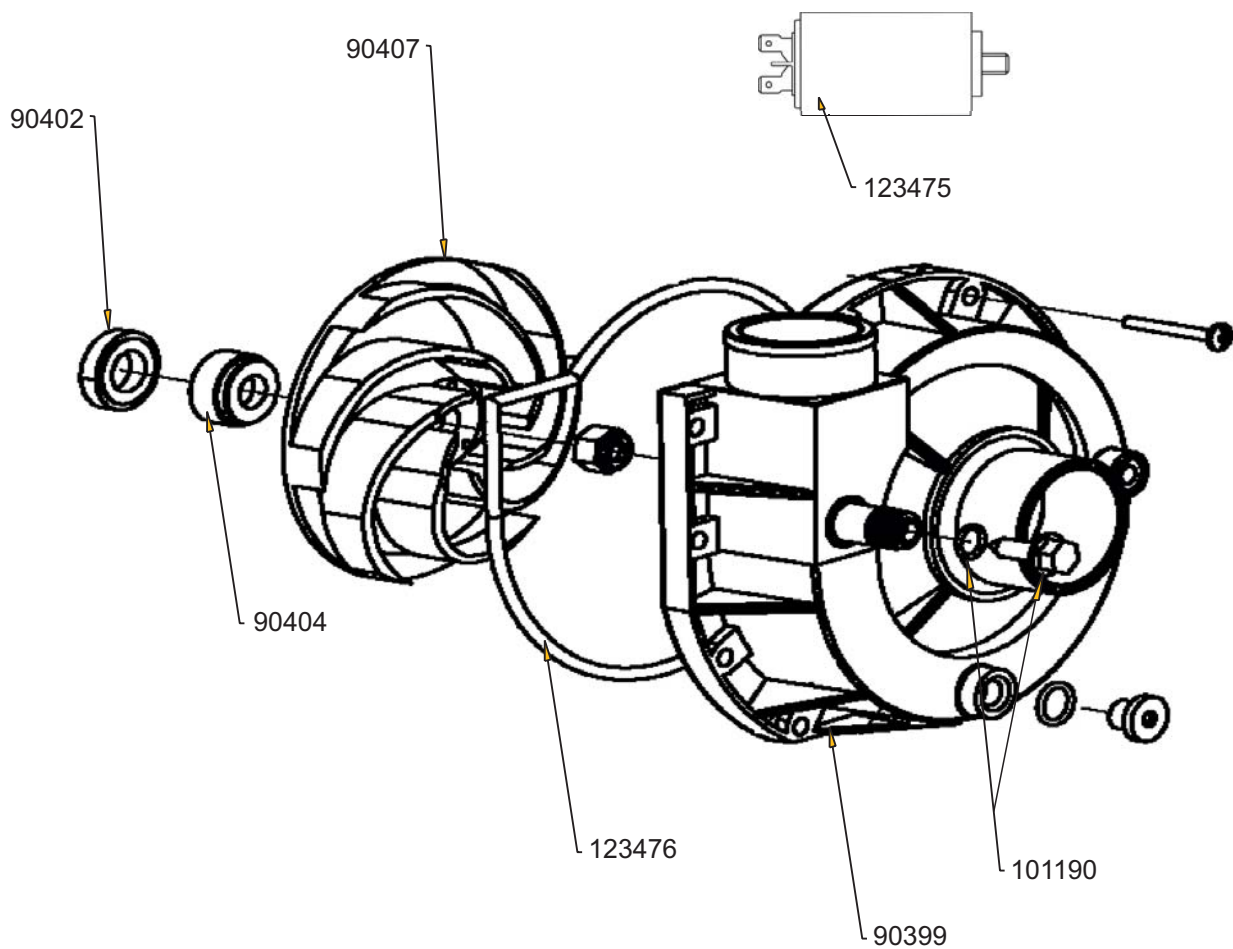

PORTA NUOVA

VERSIONE ECO 2016

- 103229
- pro.** 114345
- gen.** 109985
- 103227
- 75240

it.	en.	fr.
gen.	generic	générique
pro.	programmed	programmée

POMPA DI LAVAGGIO WASH PUMP

TUBI/HOSE/TUYAU/SCHLAUCH			
TYPE	CODE	N.POS.	Qt./Mt.
Nw	758975477	119569	5
Gw	758975183	111580	5
Nt	758975181	111513	5
B	758975033	109144	5
Nd	758975036	109178	5
Np	758975035	109177	5
Wt	758975034	109176	5
Az	758975317	114953	5
Rs	758975318	114954	5