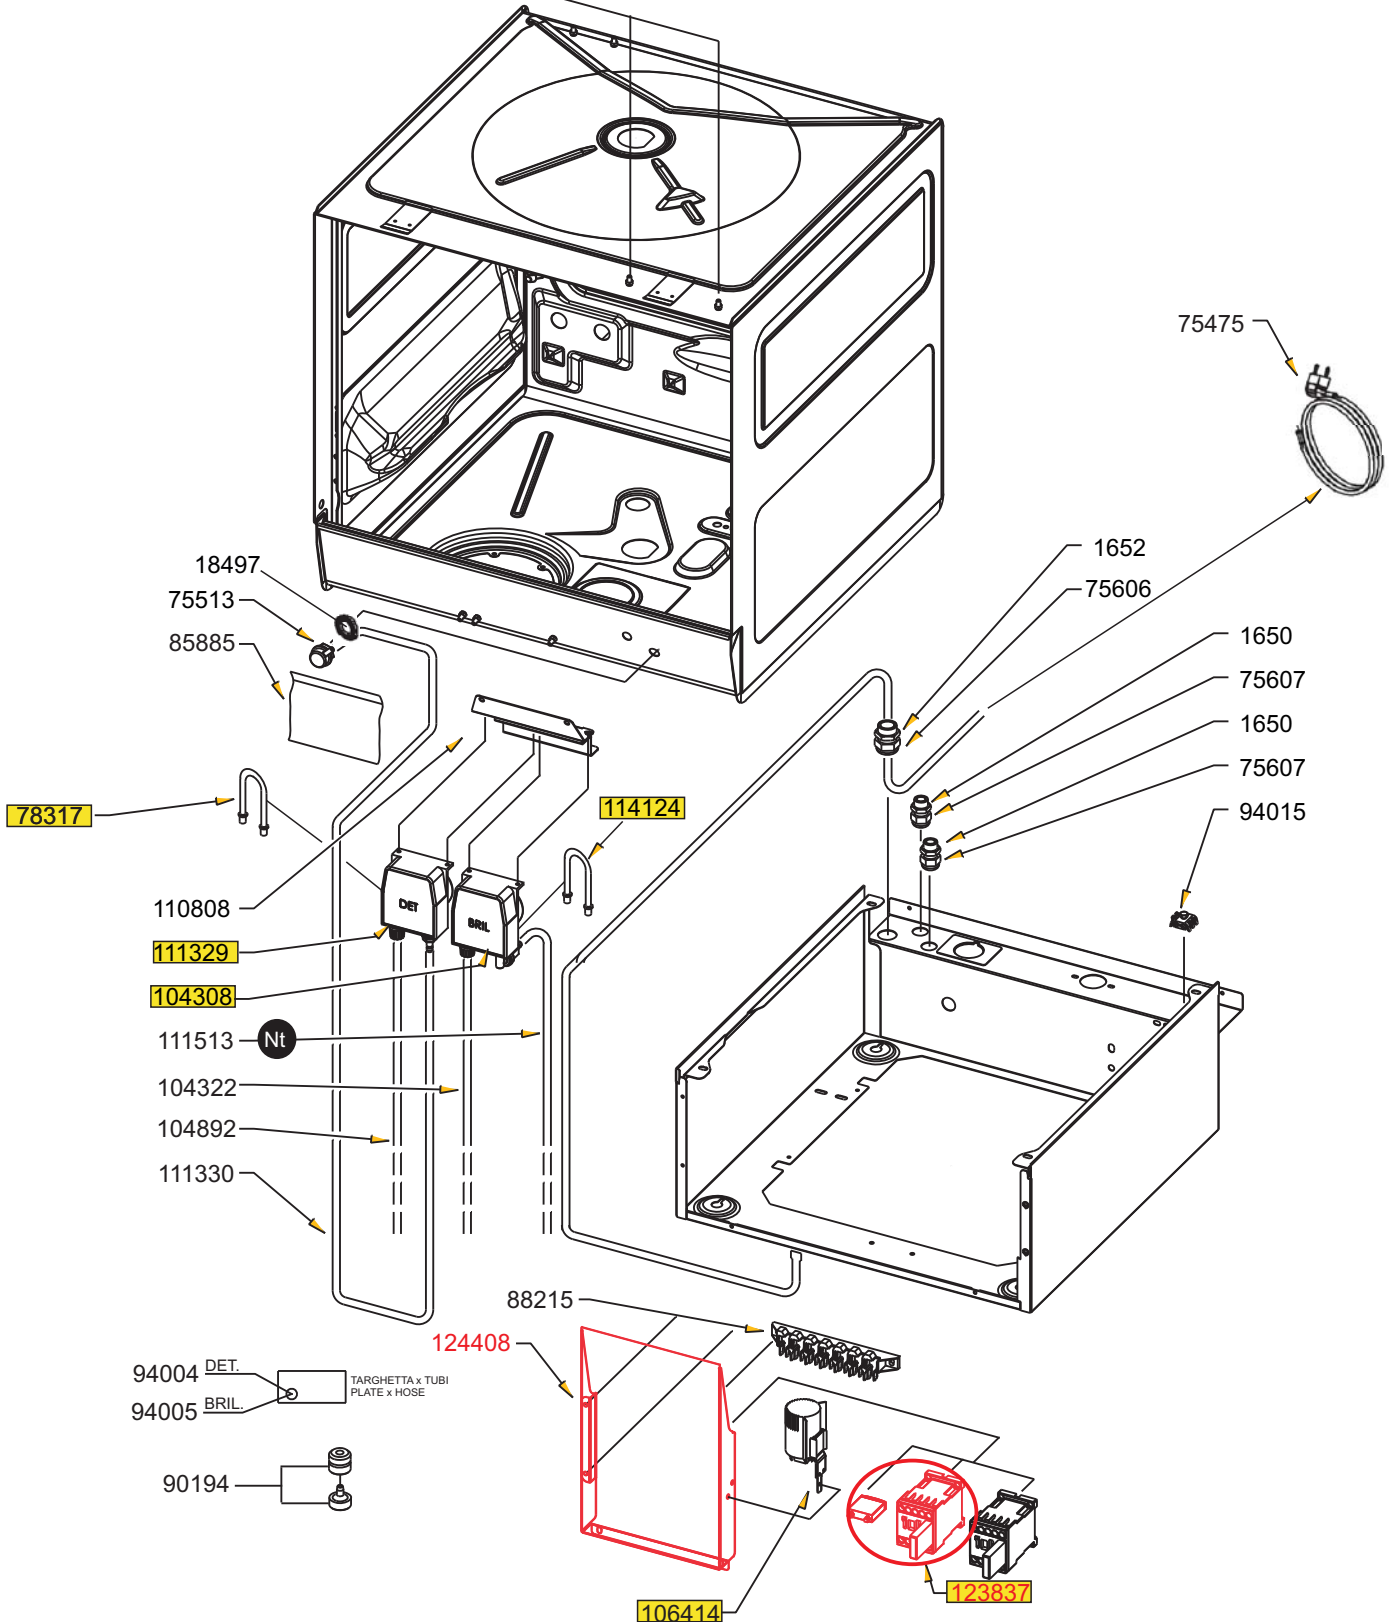

PORTA NUOVA

VERSIONE ECO 2016

- 103229
- pro.** 114345
- gen.** 109985
- 103227
- 75240

it.	en.	fr.
gen.	generic	générique
pro.	programmed	programmée

POMPA DI LAVAGGIO WASH PUMP

TUBI/HOSE/TUYAU/SCHLAUCH			
TYPE	CODE	N.POS.	Qt./Mt.
Nw	758975477	119569	5
Gw	758975183	111580	5
Nt	758975181	111513	5
B	758975033	109144	5
Nd	758975036	109178	5
Np	758975035	109177	5
Wt	758975034	109176	5
Az	758975317	114953	5
Rs	758975318	114954	5