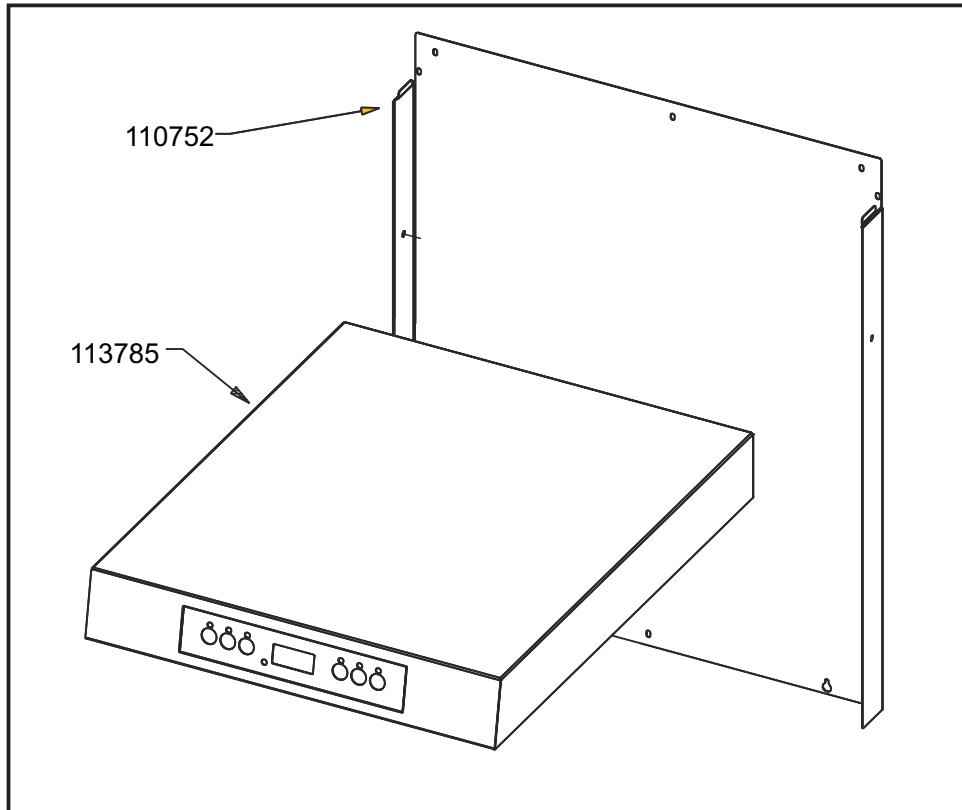

VECCHIA CONFIGURAZIONE