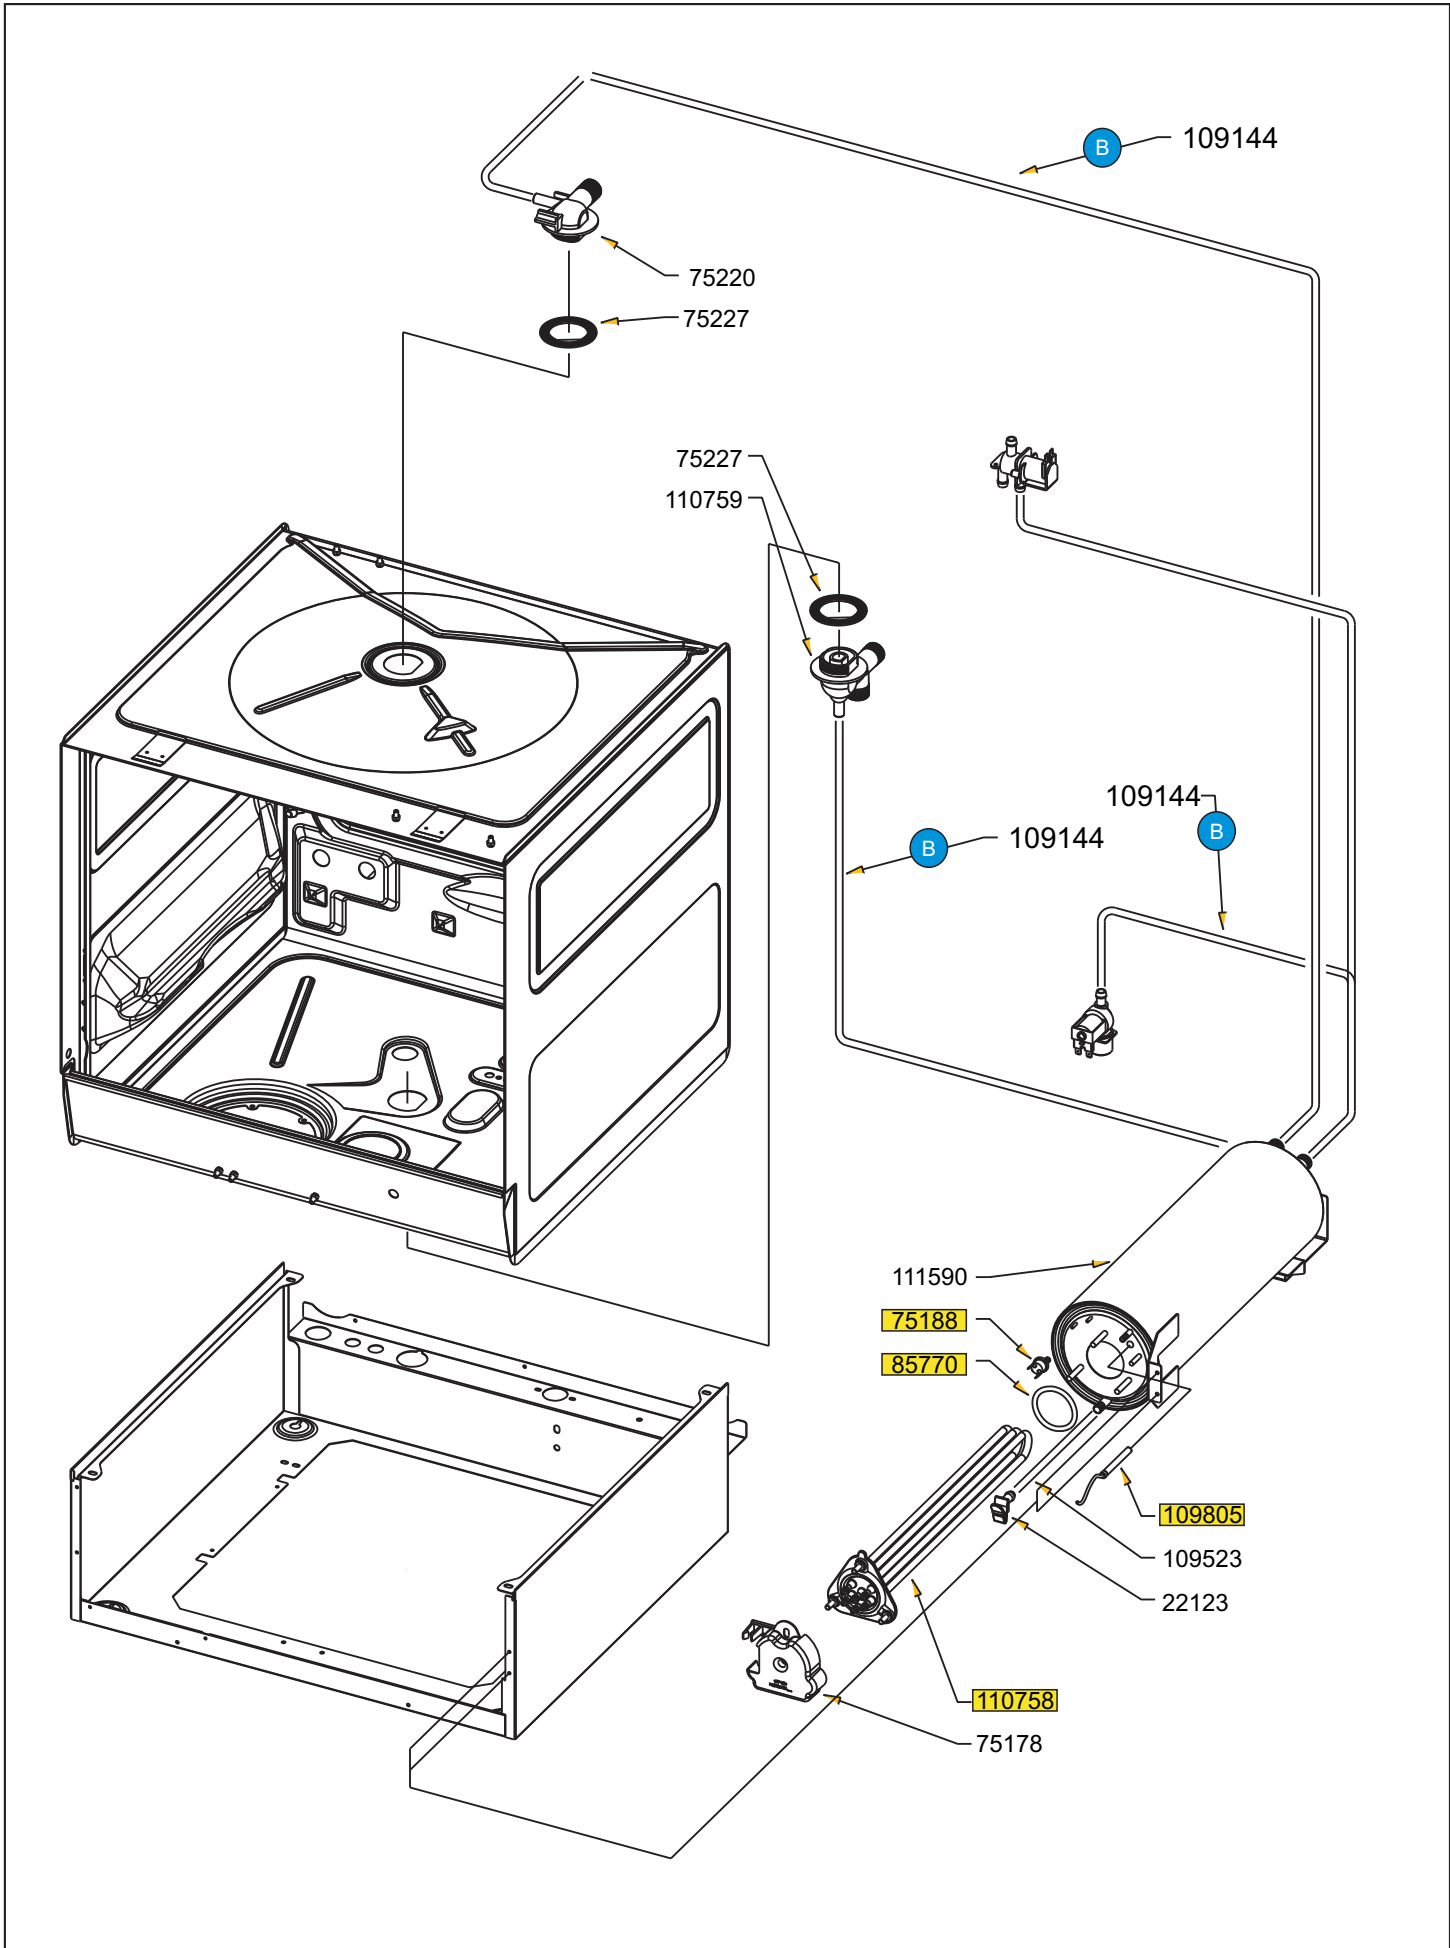

PORTA NUOVA

VERSIONE ECO 2016

- 103229
- pro.** 114345
- gen.** 109985
- 103227
- 75240

it.	en.	fr.
gen.	generic	générique
pro.	programmed	programmée

POMPA DI LAVAGGIO WASH PUMP

TUBI/HOSE/TUYAU/SCHLAUCH			
TYPE	CODE	N.POS.	Qt./Mt.
Nw	758975477	119569	5
Gw	758975183	111580	5
Nt	758975181	111513	5
B	758975033	109144	5
Nd	758975036	109178	5
Np	758975035	109177	5
Wt	758975034	109176	5
Az	758975317	114953	5
Rs	758975318	114954	5