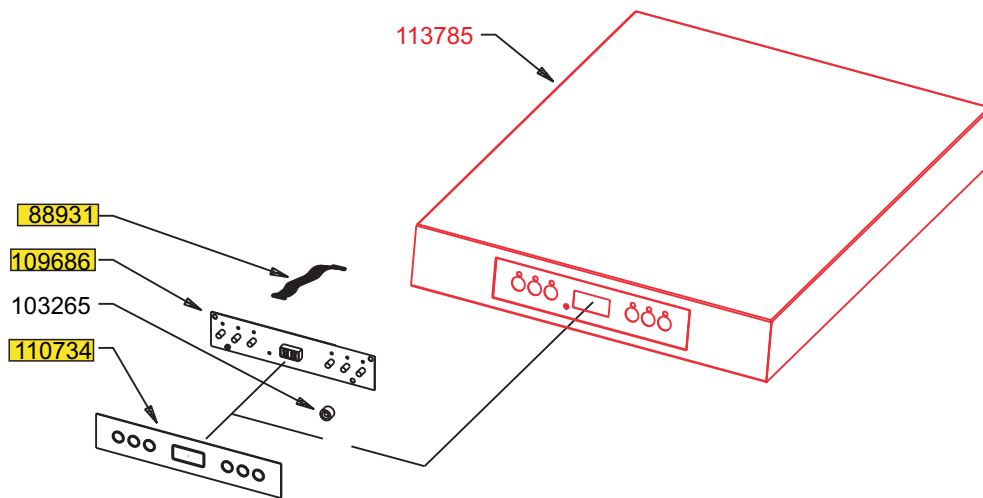

RICAMBI CONSIGLIATI

RECOMMENDED PARTS

PIECES DE RECHANGE
RECOMMANDEES

EMPFOHLENE ERSATZEILE

VECCHIA CONFIGURAZIONE

NUOVA CONFIGURAZIONE

17/09/19

PORTA VECCHIA

PORTA NUOVA

VERSIONE ECO 2016

- 103229
- pro.** 114345
- gen.** 109985
- 103227
- 75240

it.	en.	fr.
gen.	generic	générique
pro.	programmed	programmée

POMPA DI LAVAGGIO WASH PUMP

TUBI/HOSE/TUYAU/SCHLAUCH			
TYPE	CODE	N.POS.	Qt./Mt.
Nw	758975477	119569	5
Gw	758975183	111580	5
Nt	758975181	111513	5
B	758975033	109144	5
Nd	758975036	109178	5
Np	758975035	109177	5
Wt	758975034	109176	5
Az	758975317	114953	5
Rs	758975318	114954	5