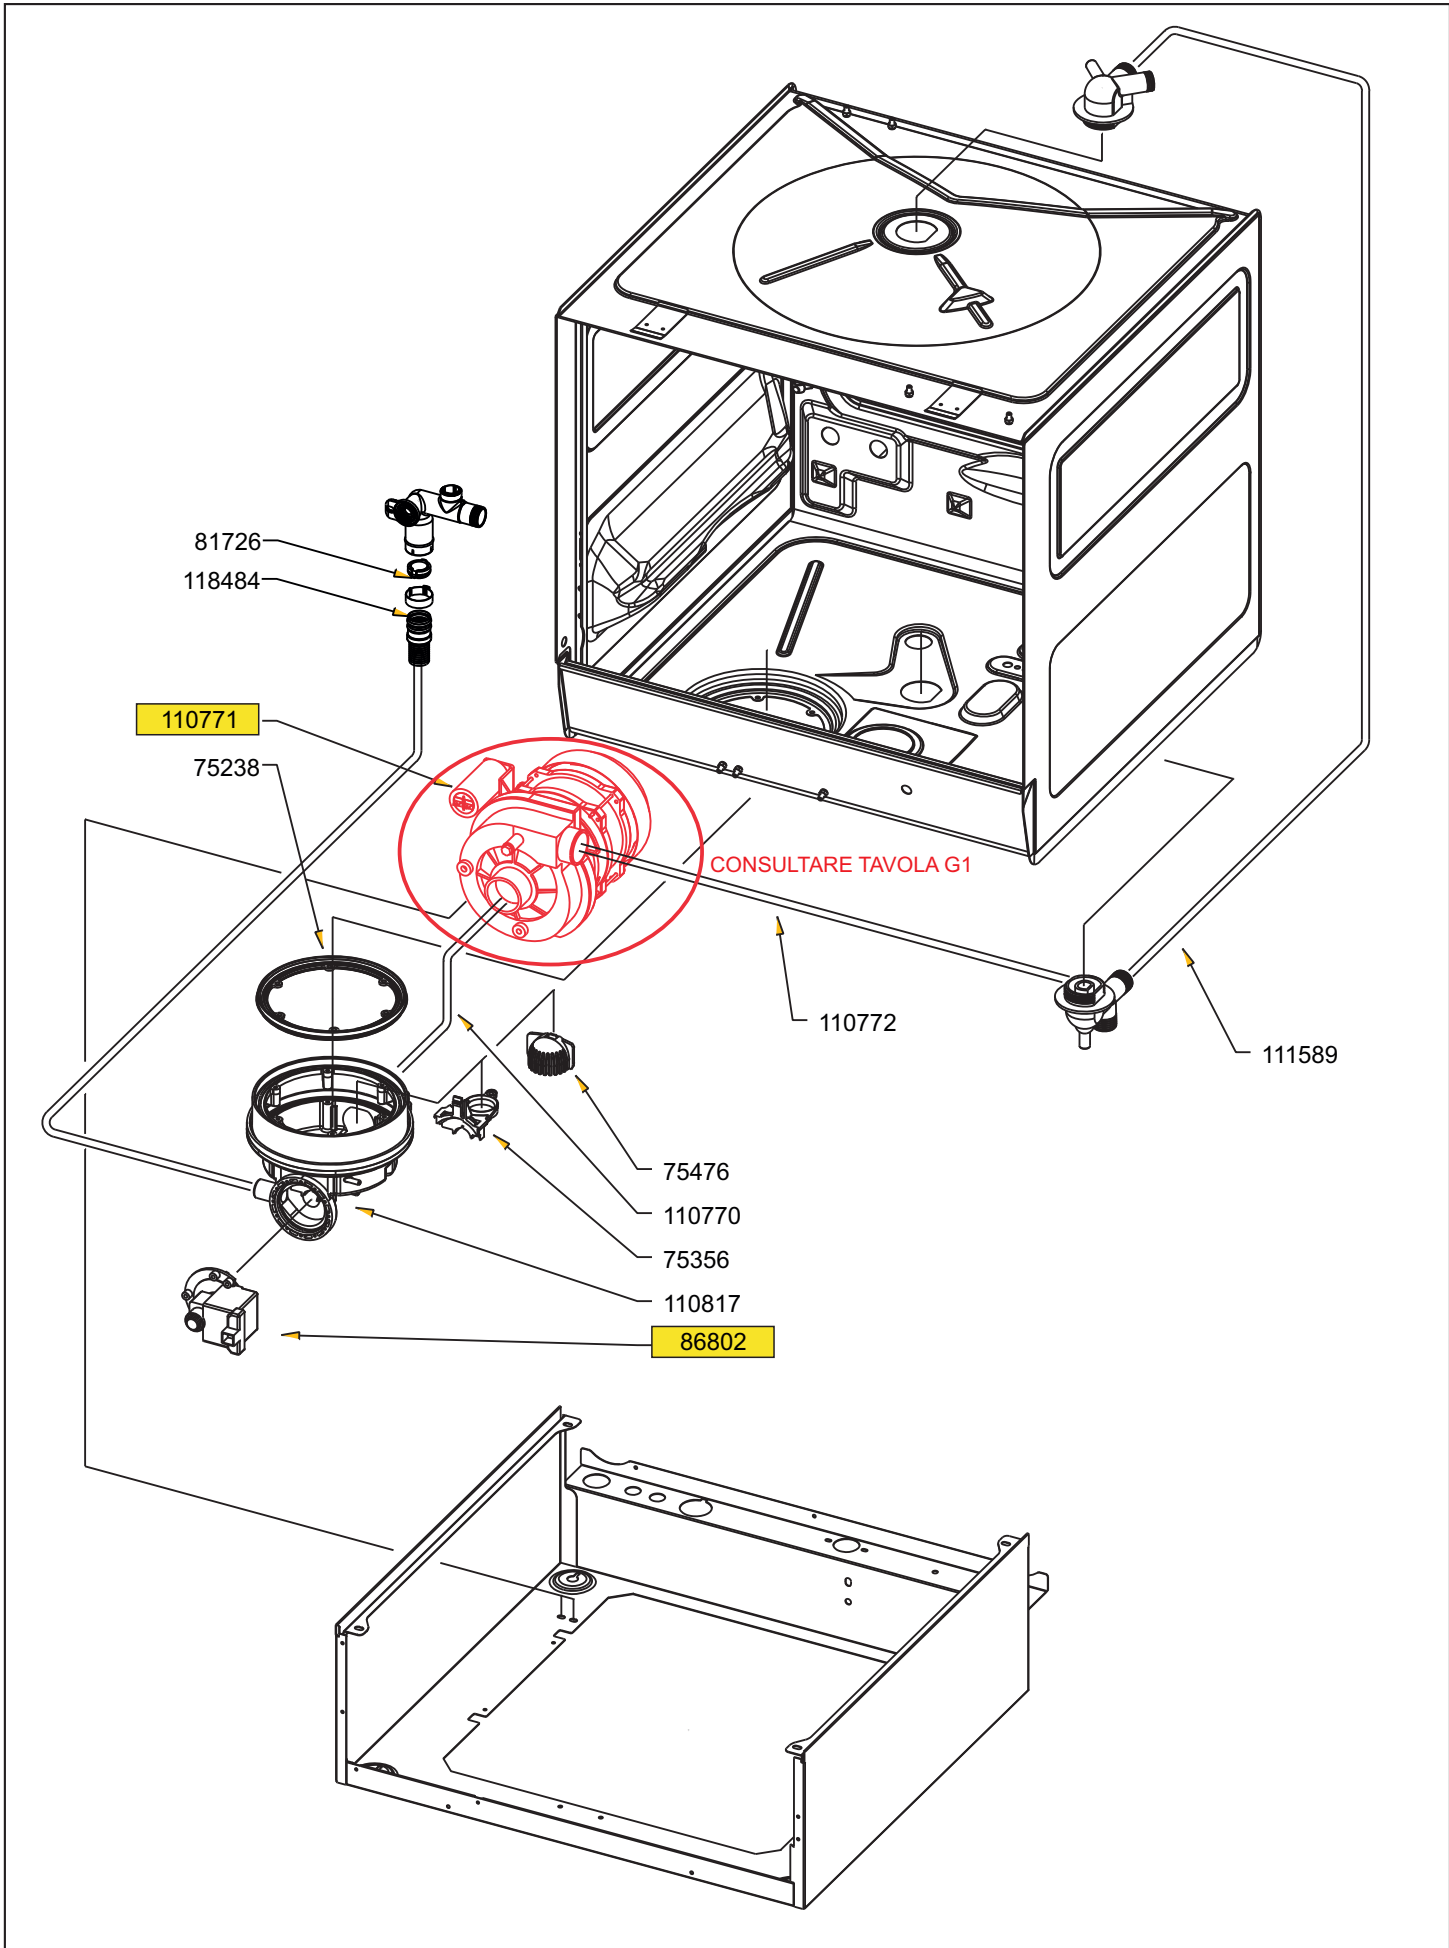

RICAMBI CONSIGLIATI

RECOMMENDED PARTS

PIECES DE RECHANGE
RECOMMANDEES

EMPFOHLENE ERSATZEILE

VECCHIA CONFIGURAZIONE

NUOVA CONFIGURAZIONE

17/09/19

PORTA VECCHIA

PORTA NUOVA

VERSIONE ECO 2016

- 103229
- pro.** 114345
- gen.** 109985
- 103227
- 75240

it.	en.	fr.
gen.	generic	générique
pro.	programmed	programmée

POMPA DI LAVAGGIO WASH PUMP

TUBI/HOSE/TUYAU/SCHLAUCH			
TYPE	CODE	N.POS.	Qt./Mt.
Nw	758975477	119569	5
Gw	758975183	111580	5
Nt	758975181	111513	5
B	758975033	109144	5
Nd	758975036	109178	5
Np	758975035	109177	5
Wt	758975034	109176	5
Az	758975317	114953	5
Rs	758975318	114954	5