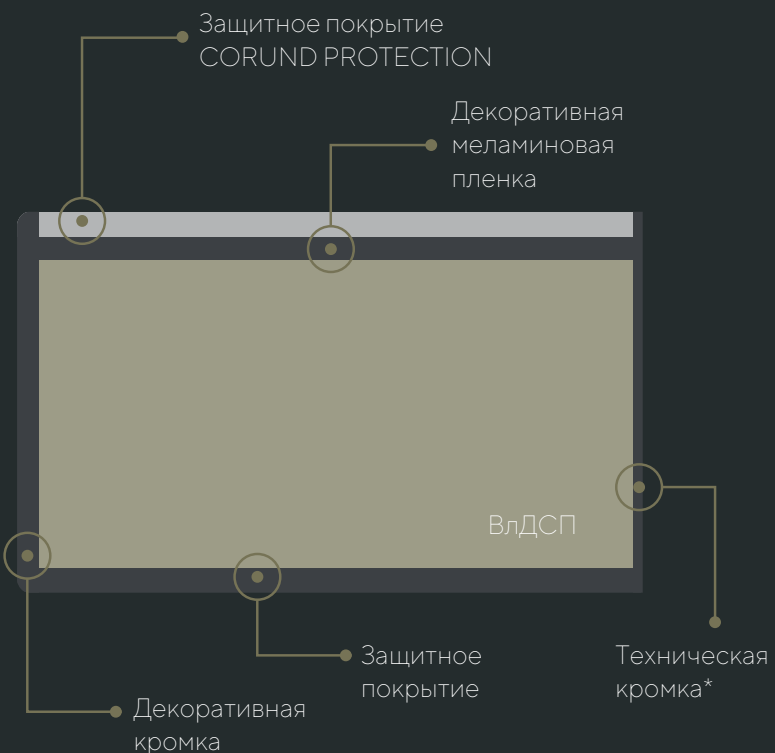

РЕЗУЛЬТАТЫ ИСПЫТАНИЙ

УСТОЙЧИВОСТЬ К ХИМИЧЕСКИМ СОСТАВАМ

АЦЕТОН
БЕНЗОЛ
ВИНО
ГУБНАЯ ПОМАДА
ЖИДКОСТЬ ДЛЯ СНЯТИЯ ЛАКА
ИЗОПРОПИЛОВЫЙ СПИРТ
КРЕМ ДЛЯ ЧИСТКИ ОБУВИ
КОНЬЯК
КОФЕ
ЛАК ДЛЯ НОГТЕЙ
МЯСО
НАТРИЙ ЕДКИЙ (40% РАСТВОР)
ПЕРЕКИСЬ ВОДОРОДА (3% РАСТВОР)
СЕРНАЯ КИСЛОТА (3% РАСТВОР)
СОК ФРУКТОВЫЙ
СПИРТ ЭТИЛОВЫЙ (96%)
УАЙТ-СПИРИТ
УКСУСНАЯ КИСЛОТА (5% РАСТВОР)
ХЛОРОФОРМ
ЧАЙ ЧЕРНЫЙ
ЧЕТЫРЕХХЛОРИСТЫЙ УГЛЕРОД
ЭТИЛАЦЕТАТ

Нет видимых изменений при температуре 20° С и времени контакта 16 часов.

УДАРОПРОЧНОСТЬ

2,5 м

Максимальная высота при падении шарика с которой не происходит повреждения покрытия.

ГОСТ 27736-88

СТОЙКОСТЬ К ИСТИРАНИЮ

4146

Количество оборотов, необходимое для истирания декоративного слоя.

Истирающие диски Н-22, груз 1000 г