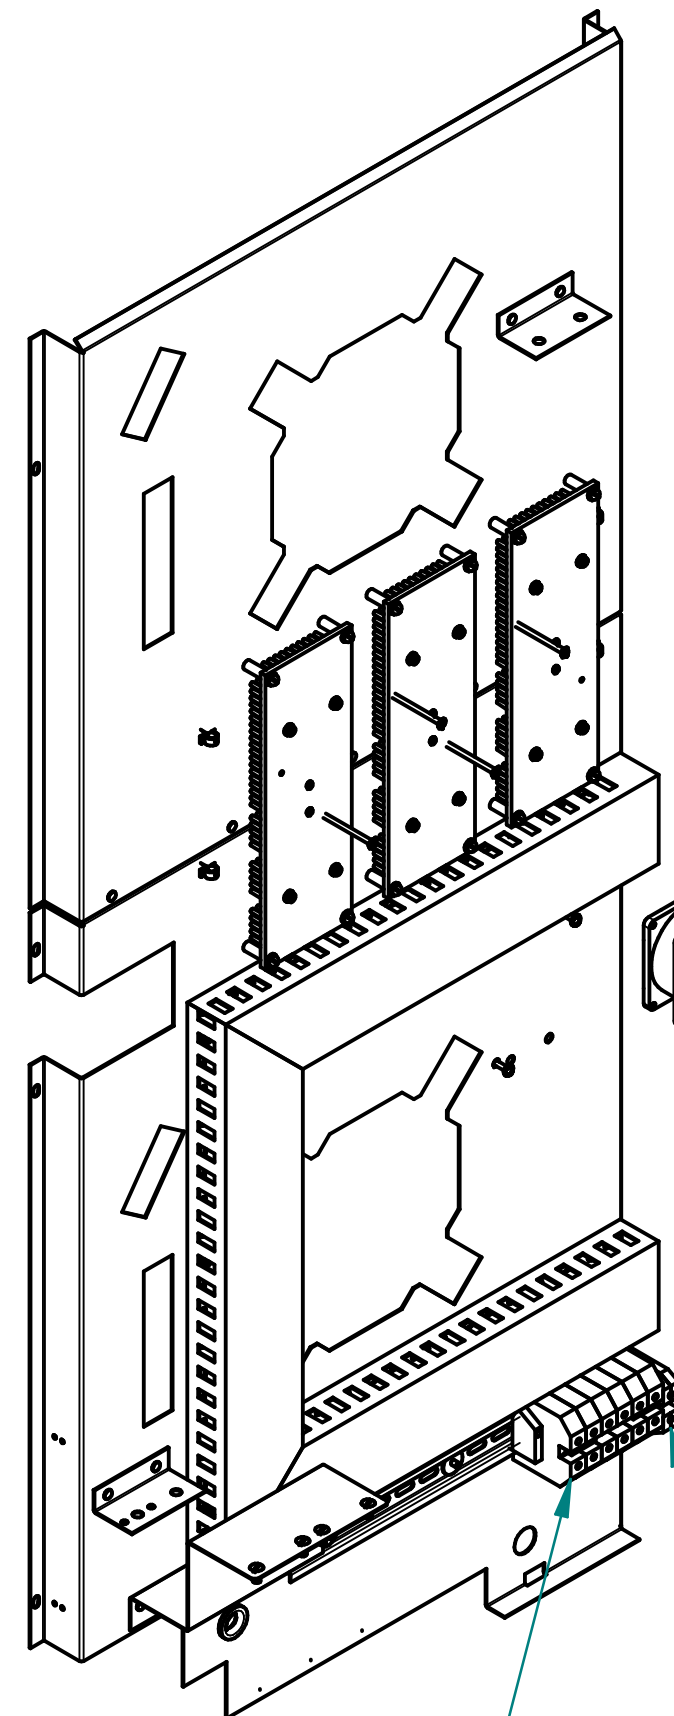

ПКА20-11ПП2.5228.007РС

Пароконвектомат
ПКА20-1/1ПП2

Термовыключатель 160°C
120000061005

Дозатор моющих
120000025554

Дозатор ополаскивающий
120000025553

Клемма WDU 35
120000060628

Термовыключатель 320°C
12000006819

Вентилятор 80x80
120000060430

Термостат биметаллический
120000060698

Реле твердотельное
120000060962

Контактор NC1-6511 65A 230V
120000061048

Трансформатор
120000060751

Реле+скоба
120000060572+120000060818